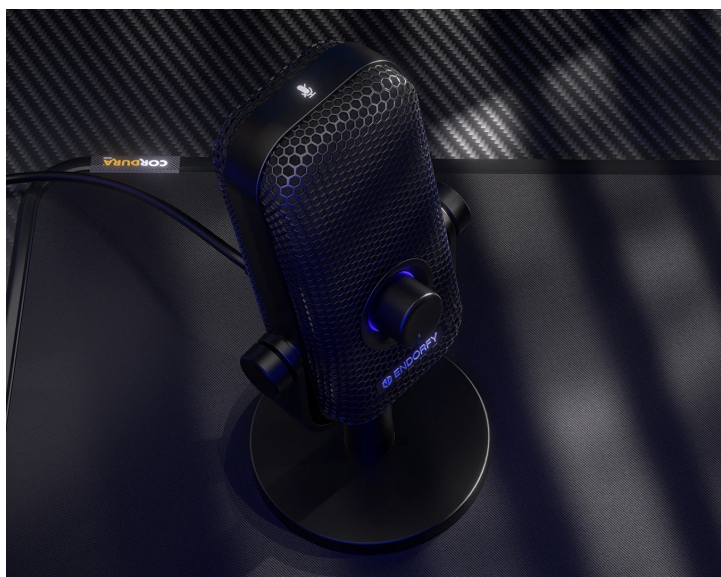

ENDORFY SOLUM VOICE S

Cena celkem:	1 374 Kč
	(bez DPH: 1 135 Kč)
Běžná cena:	1 511 Kč
Ušetříte:	137 Kč
Kód zboží:	MIKEND1060
Part No.:	EY1B013
Záruka:	24 měs.
Stav:	Nové zboží

Popis

Mrňous, který je slyšet - Endorfy Solum Voice S

Stolní drátový mikrofon Endorfy Solum Voice S pro **streamování, chatování a nahrávání**. Díky kompaktním rozměrům jej snadno umístíte do vašeho kreativního centra, takže i **při tvorbě podcastů, vlogů nebo on-line komunikaci** budete mít spoustu prostoru kolem sebe, aniž by utrpěla celková kvalita zvuku. Další předností je to, že se **snadno přenáší** a je kdykoli po ruce.

Ovládání vám umožní **rychle upravit citlivost a vyladit kvalitu audia** k dokonalosti nebo zvuk ztlumit. Mikrofon **Endorfy Solum Voice S** nevyžaduje žádný další software a během okamžiku můžete začít mluvit. Součástí balení je **pěnový pop-up filtr**, který efektivně potlačuje ruchy a přispívá k čisté a jasné reprodukci hlasu. Kromě PC je mikrofon Endorfy Solum Voice S **kompatibilní také s herními konzolami PlayStation 4, PlayStation 5 nebo smartphony USB-C** a podporou OTG.

Endorfy Solum Voice S

Kvalitní mikrofon s **kardioidní charakteristikou** a stojánkem je ideální pro streamování, natáčení vlogů, podcastů či hlasovou komunikaci. Díky své kompaktní velikosti zabírá velmi málo místa, takže se pohodlně vejde i na malé stoly. Kromě toho má dobrou povrchovou přilnavost a je kompatibilní se všemi mikrofonními rameny Endorfy. Vybaven je **RGB podsvícením**, dotykovým **tlačítkem pro ztlumení** mikrofonu a konektorem **3,5 mm jack pro připojení sluchátek**. Kromě počítače můžete mikrofon připojit také k herní konzoli PS4 a PS5, nebo ke smartphonu s rozhraním USB-C a podporou OTG. Součástí balení je pěnový **pop-up filtr**, **2m připojovací USB-C kabel a redukce z USB-C na USB-A**.