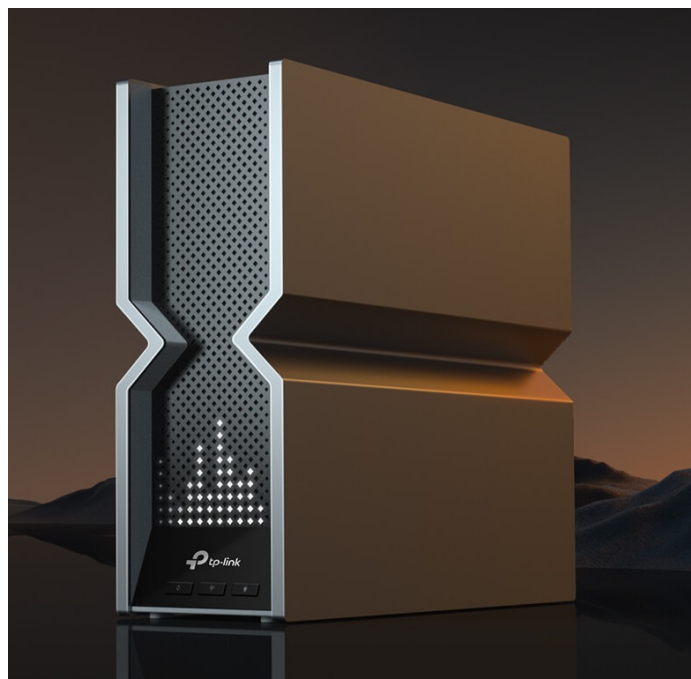

Stav: Nové zboží

Popis

Router TP-Link Archer BE800 - 3 pásma pro náročnou práci i zábavu

Třípásmový Wi-Fi router TP-Link Archer BE800 s enormním výkonem, se kterým povýšíte vaši Wi-Fi síť na novou úroveň. Nabízí zlepšení po všech stránkách, ať už jde o propustnost, ochranu proti rušení nebo datové přenosy. Model **TP-Link Archer BE800** je navržen **pro náročný síťový provoz** - od práce s nástroji, on-line gamingu až po plynulé streamování digitálního obsahu ve kvalitě 8K.

V přední části je Wi-Fi router TP-Link Archer BE800 vybaven **LED displejem**, který zobrazuje čas, počasí, textové zprávy nebo emotikony. Samozřejmostí je také podpora **VPN klientů nebo serverů pro vzdálený přístup**.

- **Nový koncept Wi-Fi routerů** – Výkonná technologie Wi-Fi 7, bleskurychlé kabelové připojení, zcela nový design a LED displej.
- **Třípásmová Wi-Fi 7 síť s rychlostí 19 Gb/s** – Dopřejte si plynulé 4K/8K streamování, pohlcující AR/VR hraní a neuvěřitelně rychlé stahování.
- **Multi-Link Operation (MLO)** – Zvyšuje propustnost, snižuje latenci a zlepšuje spolehlivost nedávno vzniklých aplikací.
- **Rychlé porty** – 1× 10 Gb/s kombinovaný ethernetový/optický port WAN/LAN + 1× 10 Gb/s WAN/LAN port + 4× 2,5 Gb/s porty + 1× USB 3.0 port
- **Maximální pokrytí signálem** – Vlastní koncept pro optimalizaci Wi-Fi připojení a 8 optimálně umístěných antén spolu s technologií Beamforming zajišťují silnější a spolehlivější připojení.
- **Kompatibilní s EasyMesh** – Spolupracuje s routery a extendery EasyMesh a vytváří Wi-Fi mesh síť pro celoplošné pokrytí domácnosti.
- **TP-Link HomeShield** – Vylepšené zabezpečení, které chrání před nejnovějšími kybernetickými hrozbami.
- **Snadné používání** – Veškerá nastavení můžete pohodlně spravovat pomocí aplikace Tether a na LED displeji si prohlížet čas, počasí a další informace.
- **Skvělá kompatibilita** – Funguje se všemi generacemi a zařízeními Wi-Fi a všemi poskytovateli internetových služeb.