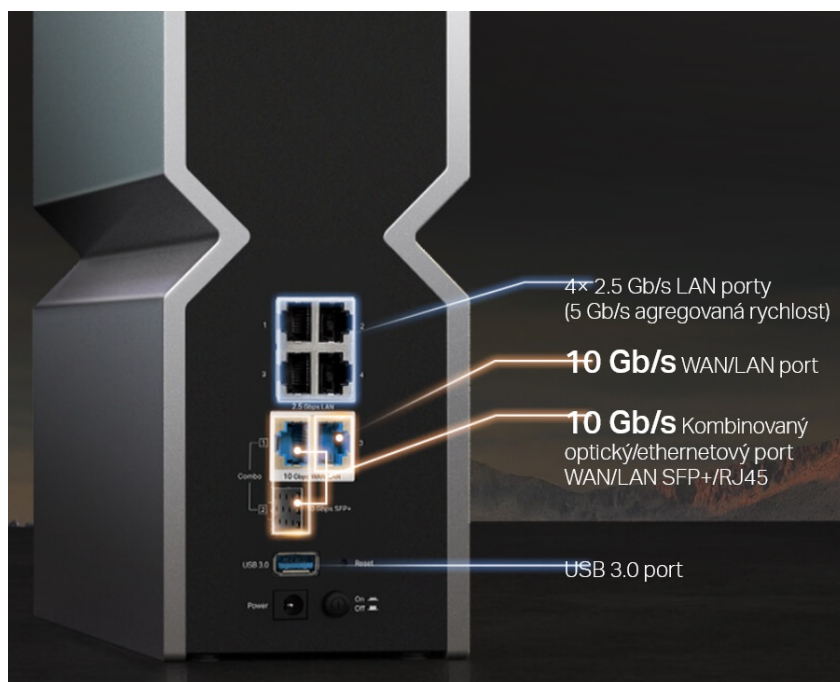

Stav: Nové zboží

Popis

Router TP-Link Archer BE800 - 3 pásma pro náročnou práci i zábavu

Třípásmový Wi-Fi router TP-Link Archer BE800 s enormním výkonem, se kterým povýšíte vaši Wi-Fi síť na novou úroveň. Nabízí zlepšení po všech stránkách, ať už jde o propustnost, ochranu proti rušení nebo datové přenosy. Model **TP-Link Archer BE800** je navržen **pro náročný síťový provoz** - od práce s nástroji, on-line gamingu až po plynulé streamování digitálního obsahu ve kvalitě 8K.

V přední části je Wi-Fi router TP-Link Archer BE800 vybaven **LED displejem**, který zobrazuje čas, počasí, textové zprávy nebo emotikony. Samozřejmostí je také podpora **VPN klientů nebo serverů pro vzdálený přístup**.

- **Nový koncept Wi-Fi routerů** – Výkonná technologie Wi-Fi 7, bleskurychlé kabelové připojení, zcela nový design a LED displej.
- **Třípásmová Wi-Fi 7 síť s rychlostí 19 Gb/s** – Dopřejte si plynulé 4K/8K streamování, pohlcující AR/VR hraní a neuvěřitelně rychlé stahování.
- **Multi-Link Operation (MLO)** – Zvyšuje propustnost, snižuje latenci a zlepšuje spolehlivost nedávno vzniklých aplikací.
- **Rychlé porty** – 1× 10 Gb/s kombinovaný ethernetový/optický port WAN/LAN + 1× 10 Gb/s WAN/LAN port + 4× 2,5 Gb/s porty + 1× USB 3.0 port
- **Maximální pokrytí signálem** – Vlastní koncept pro optimalizaci Wi-Fi připojení a 8 optimálně umístěných antén spolu s technologií Beamforming zajišťují silnější a spolehlivější připojení.
- **Kompatibilní s EasyMesh** – Spolupracuje s routery a extendery EasyMesh a vytváří Wi-Fi mesh síť pro celoplošné pokrytí domácnosti.
- **TP-Link HomeShield** – Vylepšené zabezpečení, které chrání před nejnovějšími kybernetickými hrozbami.
- **Snadné používání** – Veškerá nastavení můžete pohodlně spravovat pomocí aplikace Tether a na LED displeji si prohlížet čas, počasí a další informace.
- **Skvělá kompatibilita** – Funguje se všemi generacemi a zařízeními Wi-Fi a všemi poskytovateli internetových služeb.