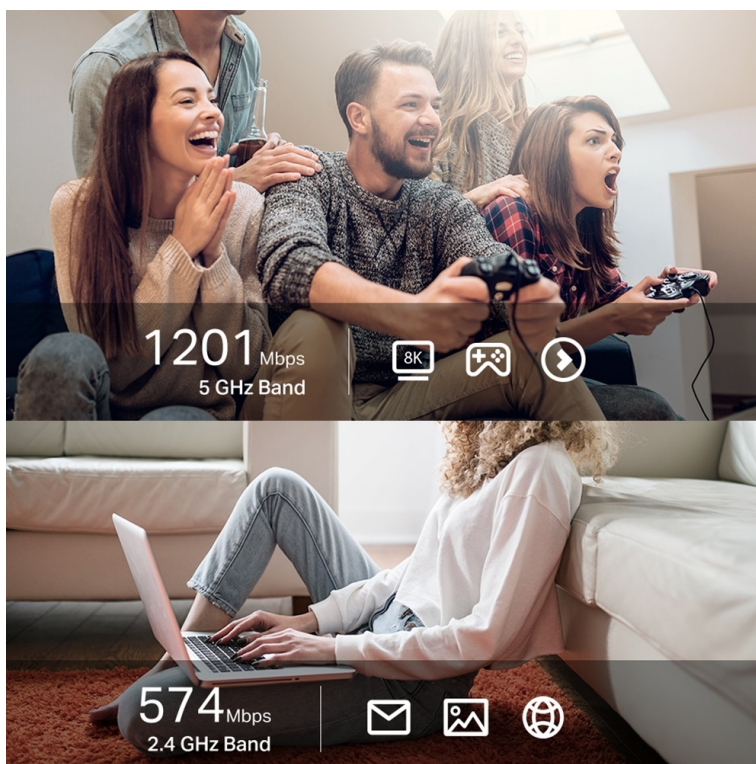

**Technologie MU-MIMO** dokáže zpracovat signál z více zařízení současně, a tak podporuje **plynulé streamování, hraní po síti i přehrávání filmů** nebo videí. Anténu můžete nastavit do požadované pozice a pohodlně umístit i na malou nebo úzkou plochu.