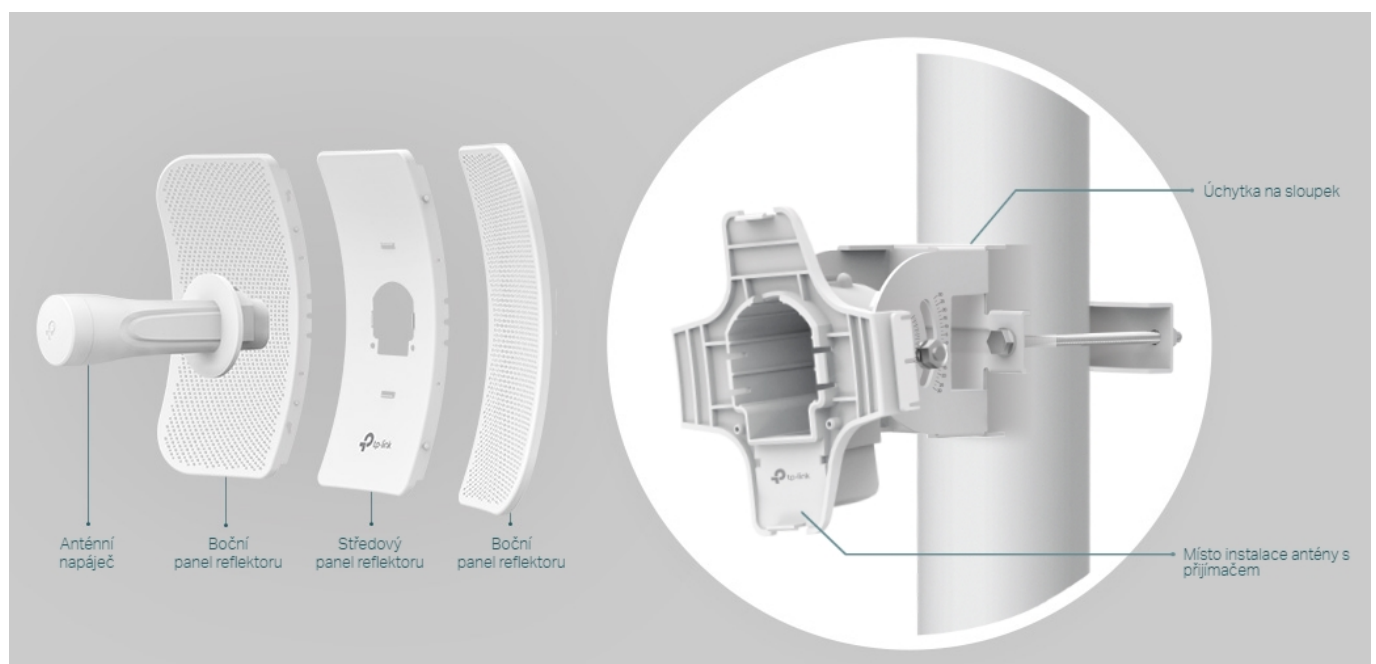

TP-LINK CPE605

Cena celkem:	1 439 Kč (bez DPH: 1 189 Kč)
Běžná cena:	1 583 Kč
Ušetříte:	144 Kč
Kód zboží:	NARTPL1155
Part No.:	CPE605
Záruka:	24 měs.
Stav:	Nové zboží

Popis

TP-Link CPE605

Směrová anténa na profesionální úrovni se ziskem 23 dBi určená pro bezdrátový přenos dat na velké vzdálenosti

Díky směrové anténě Cassegrain s vysokým ziskem 23 dBi a speciálnímu kovovému reflektoru umožňuje model CPE605 dosáhnout vynikajícího směrového zaměření paprsku, vylepšené latence a odolnosti vůči rušení. Profesionální výkon a uživatelsky příjemné provedení – venkovní anténa CPE605 s rychlostí přenosu 150 Mb/s v pásmu 5 GHz a ziskem 23 dBi je ideální volbou a cenově výhodným řešením pro potřeby venkovních bezdrátových sítí. Odolné krytí **IP65** zajišťuje spolu s 15kV ESD a 6kV ochranou před bleskem vhodnost do každého počasí. Podpora pasivního PoE napájení umožňuje flexibilní nasazení a pohodlnou instalaci.

Stabilní konstrukce a flexibilní instalace

- Díky částem, které do sebe vzájemně zaklapnou, je montáž snadná a pohodlná
- Sady pro montáž na sloupek a volnost pohybu ve všech třech osách umožňují flexibilní instalaci
- Odolná konstrukce zajišťuje stabilitu i ve větrném prostředí

Pharos Control - Systém centralizované správy sítě

Anténa CPE605 se dodává se softwarem Pharos Control pro centralizovanou správu sítě, který uživatelům pomáhá snadno řídit všechna zařízení v síti z jediného počítače. Mezi jeho funkce patří rozpoznávání zařízení, monitorování jejich stavu, aktualizace firmwaru a údržba sítě. Intuitivní prostředí ve webovém prohlížeči - PharOS - je alternativním způsobem, jak síť spravovat, a profesionálům umožňuje přístup k detailnějším nastavením.