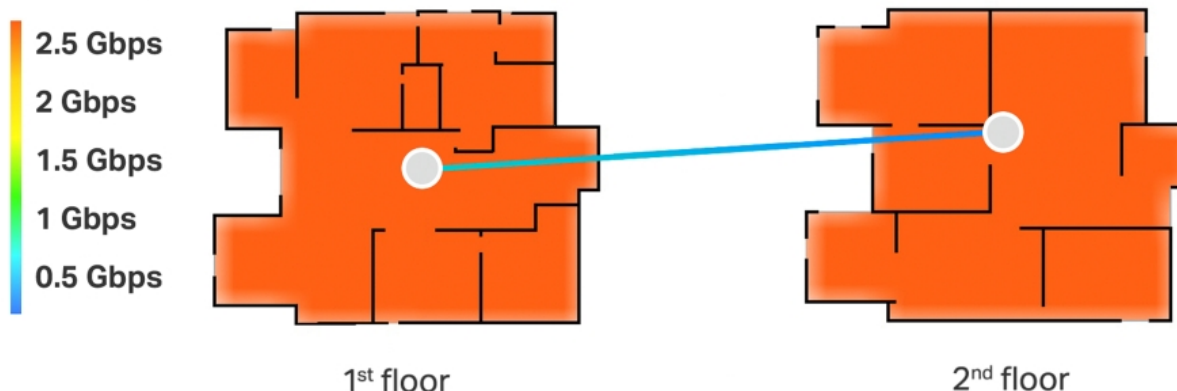

sítě s každou jednotkou, což přispívá ke zvýšení celkové propustnosti a snížení latence v síti.

- **Multi-Link Operation (MLO):** Umožňuje zařízením současně odesílat a přijímat data napříč různými frekvenčními pásmy a kanály, což zvyšuje propustnost, snižuje latenci a zlepšuje spolehlivost připojení.
- **320MHz kanály** - Zdvojnásobte šířku pásma pro mnohem více současných přenosů při nejvyšší možné rychlosti.
- **Operuje v pásmu 6 GHz:** Díky využití zcela nového spektra minimalizuje zahlcení sítě, což zaručuje spolehlivé a vysokorychlostní připojení.
- **TP-Link HomeShield:** Poskytuje komplexní ochranu sítě, rodičovskou kontrolu a zabezpečení IoT v reálném čase.
- **Univerzální kompatibilita** - Zpětná kompatibilita se všemi generacemi Wi-Fi připojení a podpora všech poskytovatelů internetového připojení (ISP) a modemů.

Wi-Fi 7
Třípásmová Wi-Fi 7 síť
s rychlostí až **9214 Mb/s**

Opravdová multigigabitová Wi-Fi mesh síť pro celou domácnost

Kombinované bezdrátové a kabelové zpětné připojení

TP-Link HomeShield

Připojení více než 200 zařízení

Špičkové 2.5G kabelové a bezdrátové připojení

Plynulé přepínání mezi jednotkami řízené AI

Šířka pásma až 320 MHz

Multi-Link Operation

4K-QAM

Multigigabitové připojení v celé domácnosti

S Deco BE65 bude většina plochy domu pokryta rychlostí připojení 2,5 Gb/s, na okrajích domu se rychlost připojení bude pohybovat okolo 2 Gb/s.

2.5 Gbps Wired Backhaul

4,600 sq. ft. | 2 Floors | 5 Bedrooms

Tested with 2×2 MLO-compatible clients

Rychlé 2,5 Gb/s kabelové připojení a USB 3.0

Čtyři porty s rychlostí 2,5 Gb/s přenášejí domácí internetové připojení na vyšší úroveň, přičemž kabelové připojení dosahuje až 2,5krát vyšších rychlostí než standardní gigabitový ethernetový port. Díky dalšímu portu USB 3.0 je zařízení Deco BE65