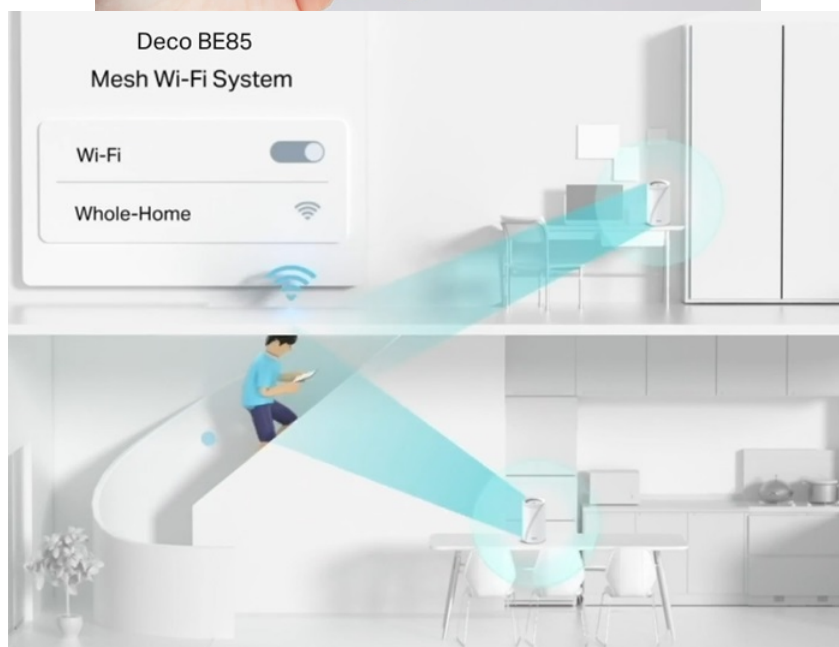

Access point TP-Link Deco BE85 v provedení tzv. Mesh systému umožní celoplošné pokrytí domácnosti Wi-Fi signálem. Představuje zcela nové možnosti bezdrátové sítě, která staví na špičkové výkonu, propustnosti, ochraně proti rušení a v neposlední řadě také na vyšší efektivitě datových přenosů. Podporuje **3pásmovou Wi-Fi** a **nejnovější standard Wi-Fi 7**, který vám zprostředkuje možnosti sítě naplno, respektive plnou rychlostí.

Bezprecedentní tempo vám umožní využívat multigigabitové připojení v celé domácnosti. Dostupné porty se postarají o výrazné zrychlení domácí internet, ať už sledujete videa, hrajete hry nebo používáte náročné on-line nástroje. **Dvojice portů WAN/LAN nabízí rychlost 10 Gbps**, další dvojice pak 2,5 Gbps a nechybí ani port **USB 3.0** pro budoucí rozšíření.

Nekompromisní připojení v každé situaci

Díky tomu se můžete těšit ze silnější a flexibilní konektivity na svých zařízeních. Pro větší míru zabezpečení lze v rámci **Access pointu TP-Link Deco BE85** vytvořit soukromou IoT síť přímo pro vaši domácnost. Samostatné Mesh jednotky umožňují přepínání mezi zařízeními, takže se můžete volně pohybovat po místnosti a při tom nerušeně sledovat streamovaný obsah. Nastavení a správu přístroje **TP-Link Deco BE85** máte pod kontrolou pomocí uživatelsky přívětivé **aplikace TP-Link Deco**.