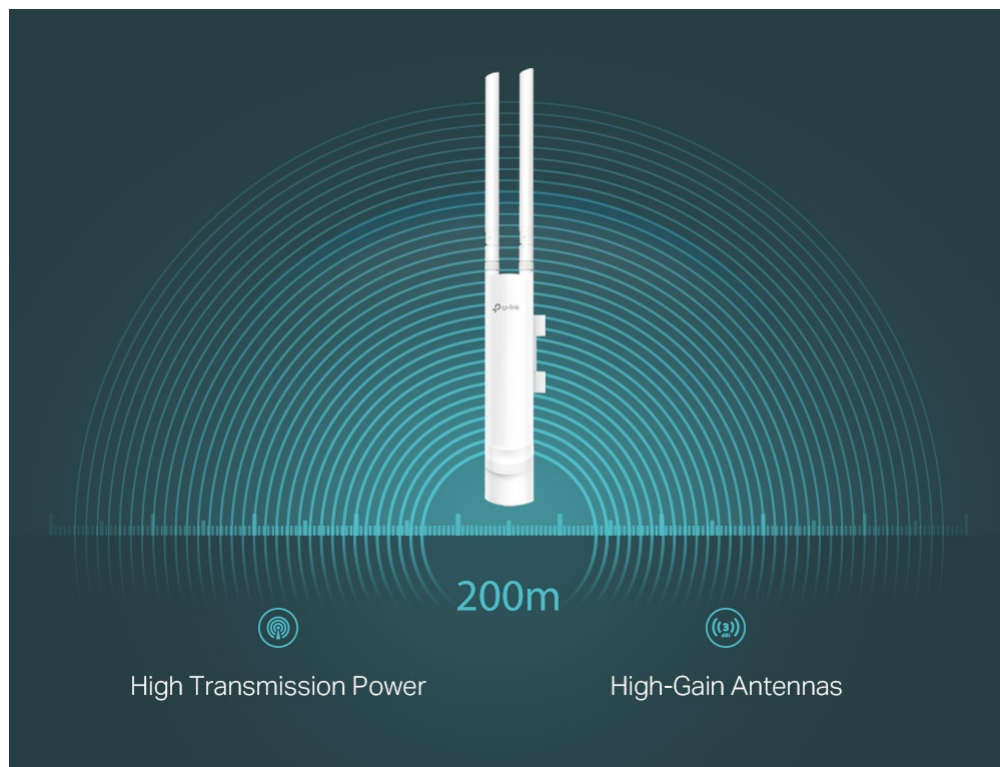

TP-LINK EAP113-OUTDOOR

Cena celkem:	1 019 Kč (bez DPH: 843 Kč)
Běžná cena:	1 121 Kč
Ušetříte:	102 Kč
Kód zboží:	NARTPL1161
Part No.:	EAP113-Outdoor
Záruka:	24 měs.
Stav:	Nové zboží

Popis

TP-Link EAP113-Outdoor

Bezdrátový venkovní access point určený pro montáž na stožár nebo na zeď. Nabízí rychlost přenosu až **300 Mbit/s** a podporu technologie **2x2 MIMO**. V důsledku vysokého přenosového výkonu a **dvou odnímatelných všesměrových antén** s vysokým ziskem je zajištěno stabilní bezdrátové pokrytí s dosahem **přes 200 metrů** i v náročných venkovních podmínkách. Více metod ověřování (**Captive portál, SMS, voucher atd.**) poskytují pohodlnou metodu ověřování hostů. Pro snadnou venkovní instalaci bez síťových adaptérů a kabelů podporuje **PoE napájení**.

Balení **neobsahuje** PoE injektor.

- **Ideální pro venkovní prostředí** - IP65 kryt odolný povětrnostním vlivům pro venkovní Wi-Fi aplikace.
- **Rychlá Wi-Fi** - Rychlost až 300 Mb/s v pásmu 2,4 Ghz s technologií 2x2 MIMO.
- **Integrace do platformy Omada SDN** - Centralizovaná cloudová správa a inteligentní monitorování.
- **Centralizovaná správa** - Cloudový přístup a aplikace Omada pro pohodlnou a snadnou správu.