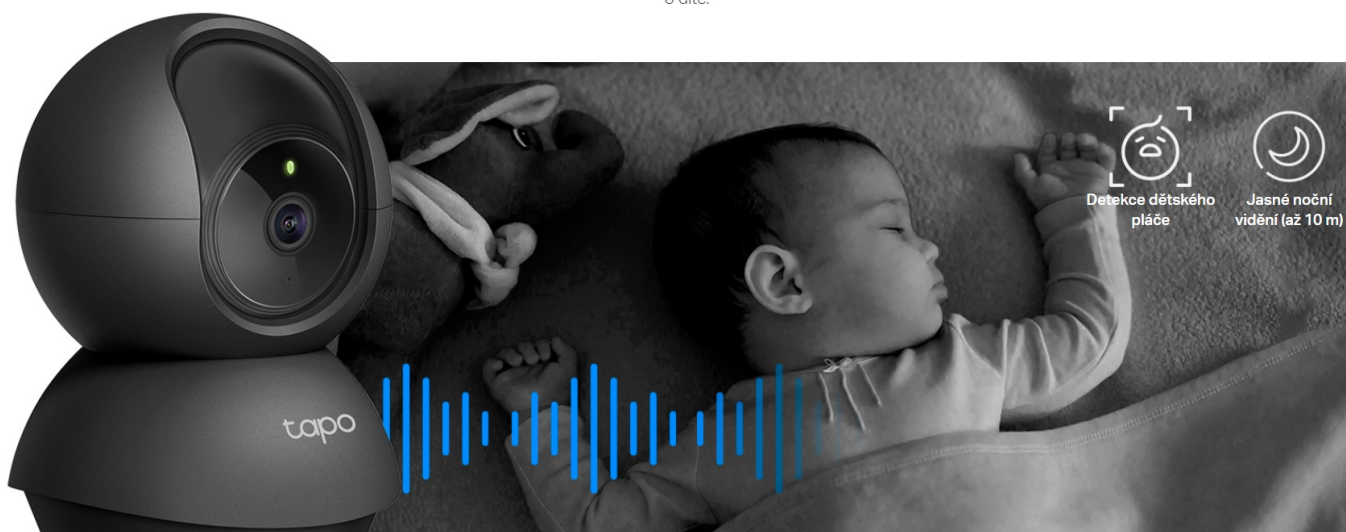

Wi-Fi kamera TP-Link Tapo C211 pro zajištění bezpečí v domácnosti. Podporuje snímání obrazu ve vysokém rozlišení, takže důležité okamžiky u vás doma zachytí čistě a také s jemnými detaily. Je vhodná do interiérů, kde se pohybují a bydlí děti - jakéhokoli věku. **Kamera TP-Link Tapo C211** umožňuje detekovat dětský pláč a ve spojení s **funkcí nočního vidění** vás upozorní ve dne i v noci.

o dítě.

Péče o vaše dítě je tak o něco jednodušší. Samozřejmostí je **funkce detekce osob a pohybu**. Na smartphone obdržíte upozornění v případě zachycení jakékoli pohybové aktivity. Díky možnosti **nastavit vlastní oblasti detekce** budete vědět, pokud se dítě probudí, opustí pokojíček a bez dohledu se vydá ke schodům. V případě rozpoznání pohybu **kamera TP-Link Tapo C211** umožňuje také kontinuální sledování ohybu.

TP-Link Tapo C211

Domácí bezpečnostní Wi-Fi kamera s horizontální a vertikální rotací, která dokáže natáčet jasné a ostré video v **3Mpx rozlišení (2304 × 1296)** při 15 snímcích za sekundu. Zorný úhel **360° horizontálně a 114° vertikálně** zajistí, že nic nebude mimo dohled. Díky zabudovanému **IR přísvitu** je možné kameru využívat nepřetržitě ve dne i v noci na vzdálenost **až 10 m**.

360° horizontal view tapo 114° vertical view,

Kamera disponuje obousměrnou hlasovou komunikací a díky **aplikaci Tapo** lze sledovat dění v domácnosti **24 hodin denně 7 dní v týdnu** odkudkoli skrze váš smartphone. Dále **podporuje** hlasové asistenty **Amazon Alexa a Google Assistant**. Kamera automaticky odesílá **upozornění při detekci pohybu, dětského pláče nebo rozpoznání lidské postavy**. Pro ukládání záznamů disponuje **microSD slotem** pro kartu o kapacitě až 512 GB.