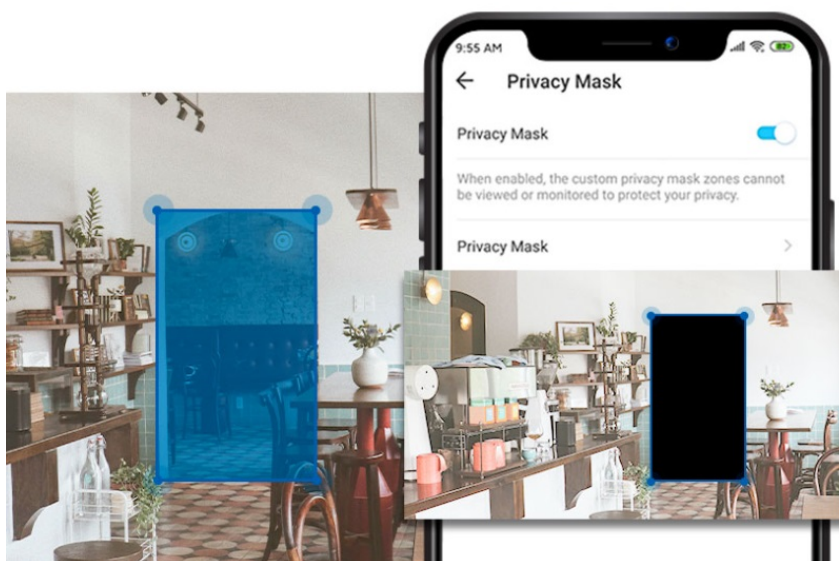

Wi-Fi kamera TP-Link Tapo C212 pro zajištění bezpečí v domácnosti. Podporuje snímání obrazu ve vysokém rozlišení, takže důležité okamžiky u vás doma zachytí čistě a také s jemnými detaily. Je vhodná do interiérů **pro detekci osob a pohybu**. Díky nastavení zónám aktivit máte přehled o tom, kdo a kde se vyskytuje. V případě zachycení pohybové aktivity kamera **TP-Link Tapo C212** aktivuje sledování do té doby, dokud je objekt v záběru.

Připojení je realizováno skrze **ethernetový port** a bezdrátově pomocí **sítě Wi-Fi**. Pořízené záznamy nebo vytvořené klipy můžete sdílet pomocí zařízení Tapo s rodinou i přáteli. Samozřejmostí je **podpora nočního vidění**, které zachytí jasné záběry i při slabém osvětlení na vzdálenost až 10 metrů.

Kamera TP-Link Tapo C212 disponuje **integrovaným reproduktorem a mikrofonom** pro obousměrnou komunikaci a případné odstrašení nezanedbaného návštěvníka. Jestliže si chcete dávat pozor na své soukromí, nechybí funkce pro nastavení vlastní blokované zóny v určitých místech a místnostech.

TP-Link Tapo C212

Domácí bezpečnostní Wi-Fi kamera s horizontální a vertikální rotací, která dokáže natáčet jasné a ostré video v **3Mpx rozlišení (2304 × 1296)** při 15 snímcích za sekundu. Zorný úhel **360° horizontálně a 113° vertikálně** zajistí, že nic nebude mimo dohled. Díky zabudovanému **IR přísvitu** je možné kameru využívat nepřetržitě ve dne i v noci na vzdálenost **až 10 m**.