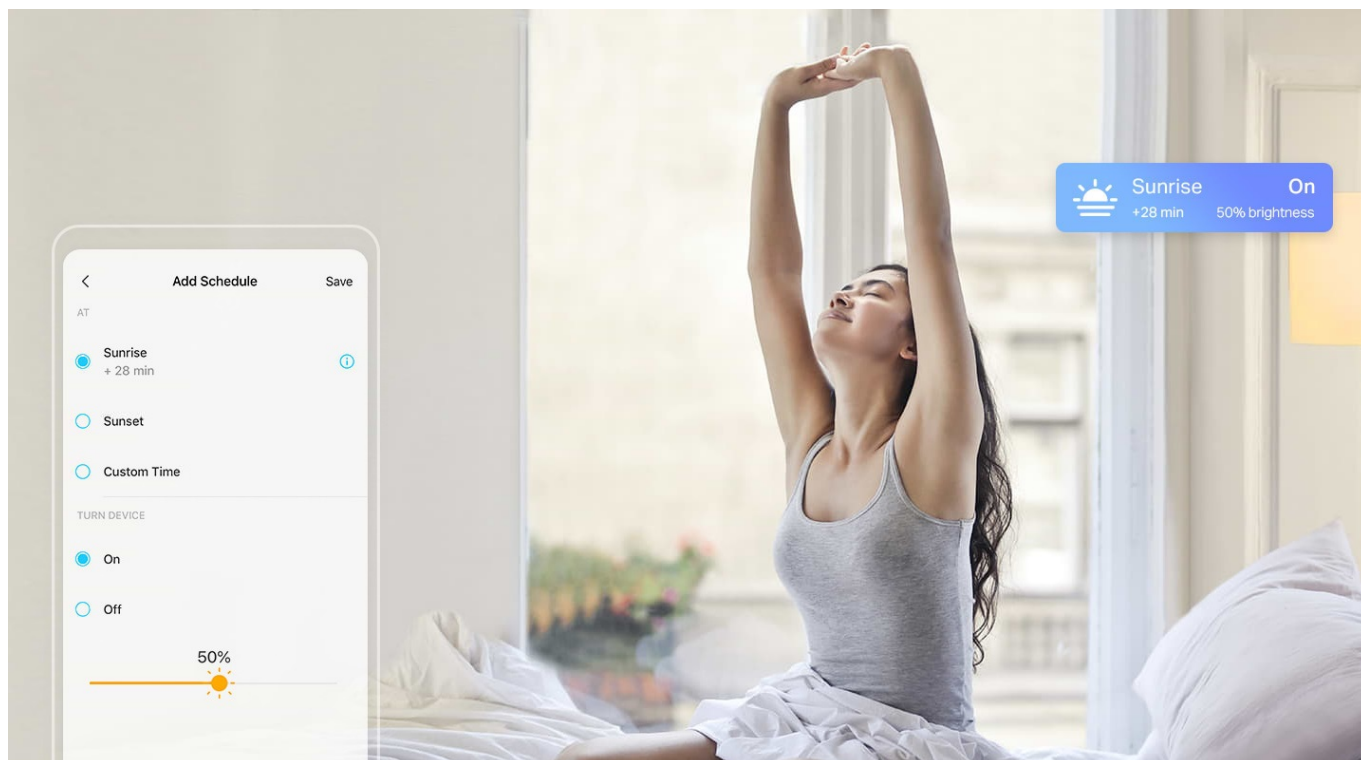

Stav: Nové zboží

Popis

TP-Link Tapo L510E - když slunce nesvítí, chytrá žárovka poslouží

Chytrá žárovka TP-Link Tapo L510E s nastavitelnou intenzitou osvětlení, která se přizpůsobí vašim požadavkům v domácnosti. Chcete vytvořit atmosféru pro romantický večer, pracovní činnost nebo třeba relax po náročném dni u filmu? Osvětlení je teď ve vašich rukách. Pokud jste si zvykli na jas světla při večeri, u čtení knížky, sledování TV či jiných činnostech, můžete si jej **snadno uložit a zase zvolit**, až bude čas na další díl oblíbeného seriálu.

Máte-li rádi pravidelnost, jistě oceníte možnost **nastavení časových plánů pro zapnutí a vypnutí** s přesně daným jasem. Nebo zvolte **Režim nepřítomnost**, aby osvětlení simulovalo vaši přítomnost a odradilo tak případné nezvané hosty.

Díky pokročilým **technologím pro úsporu energie** se nemusíte bát, že byste přespříliš plýtvali elektřinou. **Smart žárovka TP-Link Tapo L510E** se ideálně uplatní ve všech typech chytrých domácností, **podporuje hlasové ovládání**, takže rychle a jednoduše změňte osvětlení skrze příkazy pro **hlasové asistenty Amazon Alexa a Google Assistant**. Snadné ovládání podporuje rovněž **aplikace Tapo pro chytré mobilní telefony**.

Jednoduše připojte chytrou žárovku k domácí Wi-Fi síti a ovládejte pomocí aplikace Tapo kdekoliv se pohybujete. Nepotřebujete žádné další ovládací prvky. Žárovka podporuje také hlasové ovládání Amazon Alexa a Google Assistant. Lze ji stmívat a rozsvěcovat ručně nebo na základě nastavitelných časových rozvrhů.