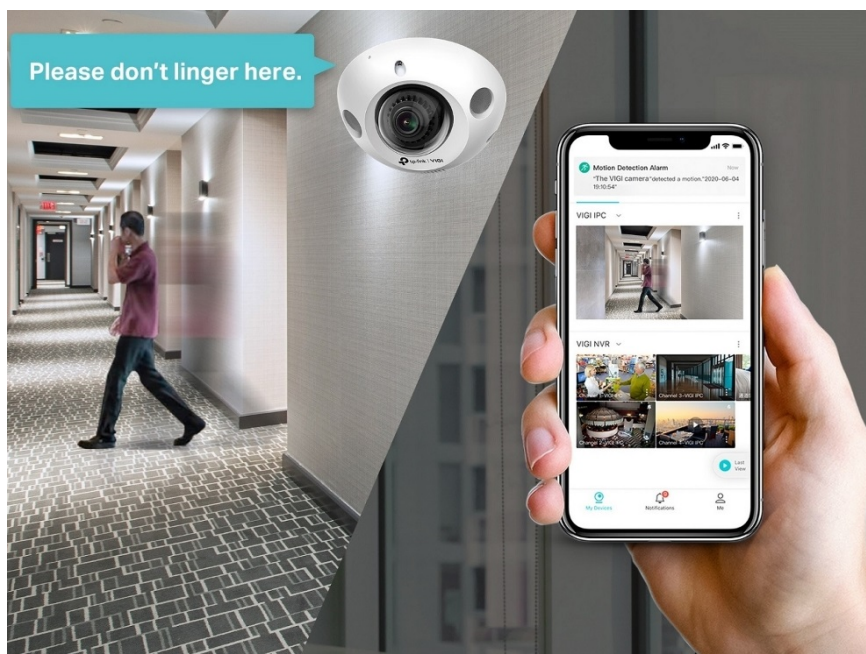

### TP-Link VIGI C230I Mini - bezpečnost v malém balení

**Kompaktní IP kamera TP-Link VIGI C230I Mini** pro široké záběry. Nabízí **vysoké rozlišení 3 Mpx**, díky čemuž zachytí ostrý obraz s množstvím jemných detailů. Je vhodná pro dohled na chodbách, v malých obchodech nebo skladech, kde je potřeba zachytit širokou plochu. Uplatní se nejenom **při rozpoznávání osob, ale také vozidel.**

Integrované čipy využívají **algoritmy umělé inteligence** a efektivně tak rozliší lidské postavy nebo auta od jiných objektů. **Pokročilé detekce** pak umožní rozpoznat například narušení oblasti, odstranění předmětu, překročení hranice nebo třeba neoprávněnou manipulaci s kamerou.

Na události můžete reagovat pomocí **reproduktoru a mikrofону pro obousměrnou komunikaci**. Samozřejmostí je také podpora **mobilní aplikace TP-Link VIGI**, abyste dění mohli sledovat kdykoli a kdekoli skrze displej smartphonu.

### TP-Link VIGI C230I Mini 2,8 mm

Miniaturní **3megapixelová IP** kamera typu **dome** nabízí snímač **1/2,8" CMOS** s rozlišením **2304 x 1296** obrazových bodů, **citlivost 0,1 lux (barevně)** a podporu **DWDR**. Připojení lze jednoduše realizovat pomocí **RJ-45 portu**. Díky **aplikaci TP-Link VIGI** lze sledovat dění **24 hodin denně, 7 dní v týdnu** odkudkoli skrze váš smartphone. Spolehlivý systém nočního vidění zajišťuje, že kamera funguje dobře i za špatných světelných podmínek a zaznamenává dění pro budoucí kontrolu. Dva způsoby napájení vám poskytnou nejen větší pohodlí, ale také mimořádně usnadní zapojení.