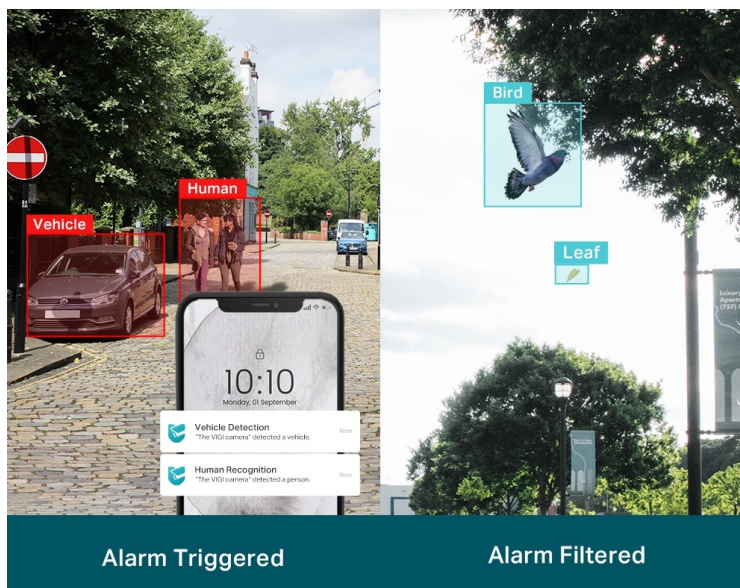

Venkovní IP kamera TP-Link VIGI C320I typu bullet, která nabízí vysoké rozlišení 2 Mpx. Díky tomu zachytí ostrý obraz s některými jemnějšími detaily. Vzhledem k **odolné konstrukci s certifikací IP67** je vhodná pro dohled nad venkovními prostory rodinných domů, okolí firem, staveb apod. Uplatní se nejenom při **rozpoznávání osob, ale také vozidel**.

Integrované čipy využívají **algoritmy umělé inteligence** a efektivně tak rozliší lidské postavy nebo auta od jiných objektů. **Pokročilé detekce** pak umožní rozpoznat například narušení oblasti, odstranění předmětu, překročení hranice nebo třeba neoprávněnou manipulaci s kamerou. Samozřejmostí je také **podpora mobilní aplikace TP-Link VIGI**, abyste dění mohli sledovat kdykoli a kdekoli skrze displej smartphonu.

TP-Link VIGI C320I 4 mm

2megapixelová IP kamera typu bullet nabízí snímač **1/3" CMOS** s rozlišením **1920 x 1080** obrazových bodů, **citlivost 0,1 lux (barevně)** a podporu **DWDR**. Připojení lze jednoduše realizovat pomocí **RJ-45 portu**. Díky **aplikaci TP-Link VIGI** lze sledovat dění **24 hodin denně, 7 dní v týdnu** odkudkoli skrze váš smartphone. Spolehlivý systém nočního vidění zajišťuje, že kamera funguje dobře i za špatných světelných podmínek a zaznamenává dění pro budoucí kontrolu.