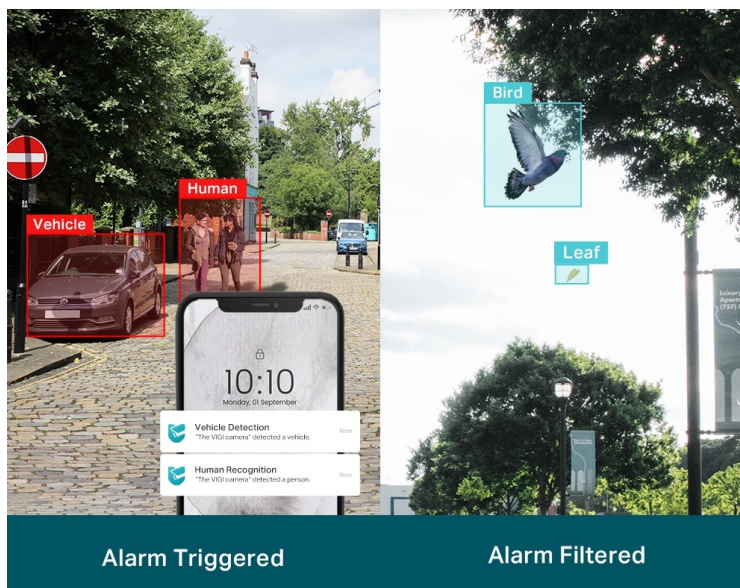

Venkovní IP kamera TP-Link VIGI C330I typu bullet, která nabízí vysoké rozlišení 3 Mpx. Díky tomu zachytí ostrý obraz s některými jemnějšími detaily. Vzhledem k **odolné konstrukci s certifikací IP67** je vhodná pro dohled nad venkovními prostory rodinných domů, okolí firem, staveb apod. Uplatní se nejenom při **rozpoznávání osob, ale také vozidel**.

Integrované čipy využívají **algoritmy umělé inteligence** a efektivně tak rozliší lidské postavy nebo auta od jiných objektů. **Pokročilé detekce** pak umožní rozpoznat například narušení oblasti, odstranění předmětu, překročení hranice nebo třeba neoprávněnou manipulaci s kamerou. Samozřejmostí je také **podpora mobilní aplikace TP-Link VIGI**, abyste dění mohli sledovat kdykoli a kdekoli skrze displej smartphonu.

TP-Link VIGI C330I 6 mm

3megapixelová IP kamera typu **bullet** nabízí snímač **1/2,8" CMOS** s rozlišením **2304 x 1296** obrazových bodů, **citlivost 0,1 lux (barevně)** a podporu **DWDR**. Připojení lze jednoduše realizovat pomocí **RJ-45 portu**. Díky **aplikaci TP-Link VIGI** lze sledovat dění **24 hodin denně, 7 dní v týdnu** odkudkoli skrze váš smartphone. Spolehlivý systém nočního vidění zajišťuje, že kamera funguje dobře i za špatných světelných podmínek a zaznamenává dění pro budoucí kontrolu. Dva způsoby napájení vám poskytnou nejen větší pohodlí, ale také mimořádně usnadní zapojení.