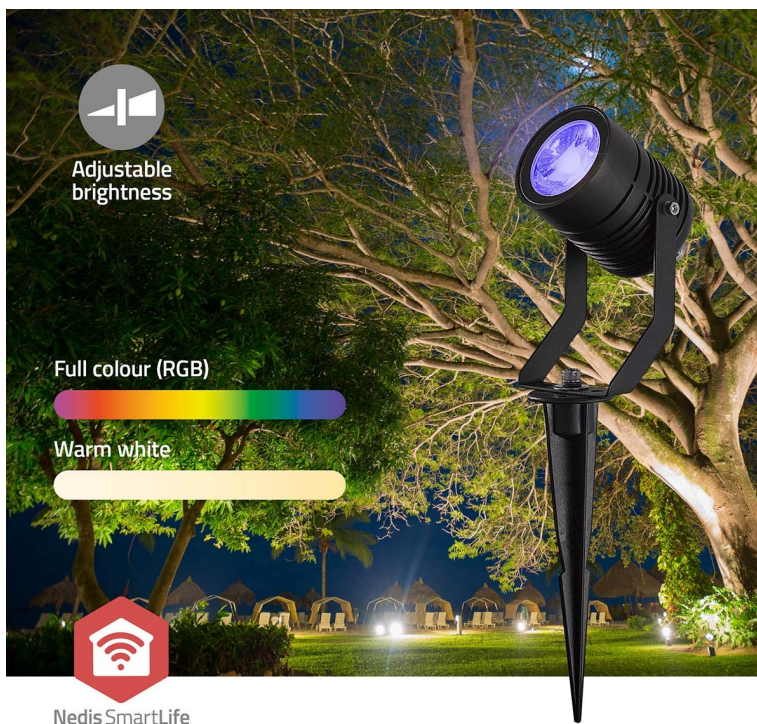

NEDIS ZBLOS10RGBW3

Cena celkem:	3 486 Kč (bez DPH: 2 881 Kč)
Běžná cena:	3 834 Kč
Ušetříte:	349 Kč
Kód zboží:	OSVNED1100
Part No.:	ZBLOS10RGBW3
Záruka:	24 měs.
Stav:	Nové zboží

Popis

Nedis ZBLOW10RGBW - chytré bodové světlo s chytrým ovládáním

Trojice světel Nedis ZBLOW10RGBW představuje perfektně řešení pro osvětlení veovního prostoru v rámci vaší chytré domácnosti. Tato bodová světla jsou navržena s ohledem na **výkon i odolnost** díky vsazení do hliníkového pouzdra. Podporuje **barevné RGB osvětlení**, s pomocí kterého vykouzlíte požadovanou atmosféru podél cesty, na dvoře, zahradě či jiném venkovním prostoru.

Skrze **protokol Zigbee** můžete snadno integrovat všechna svítidla do jedné sítě a využívat jejich výkon na maximum. **Bodová světla Nedis ZBLOW10RGBW** se vyznačují nízkou spotřebou energie a snižují tak tlak na vaši peněženku. Pomocí **aplikace Nedis Smartlife** máte nad osvětlením vždy plnou kontrolu. Skrze smartphone například upravíte jas, nastavíte časové plány apod. Nechybí ani **podpora hlasových asistentů Amazon Alexa a Google Home**.

3x

Set of 3 pcs

Nedis ZBLOW10RGBW

Sada tří chytrých **venkovních bodových LED svítidel** s elegantním designem a pokročilými funkcemi je dokonalým doplňkem pro zahradu či příjezdovou cestu. Nabízí možnost výběru mezi **teplým bílým světlem** nebo živými barvami **RGB**. Svítidlo lze pomocí technologie **Wi-Fi** propojit s aplikací **Nedis SmartLife** v chytrém telefonu a dálkově tak ovládat **jas a barvy** dle vašich potřeb. S funkcí plánování můžete také pohodlně nastavit **časové plány**. Protokol **Zigbee** umožňuje připojit více zařízení v rámci jedné sítě. Integrací různých světel kompatibilních se Zigbee můžete vytvořit synchronizovaný zážitek z osvětlení v celé venkovní oblasti. Samozřejmostí už je podpora **hlasového ovládání** pomocí Amazon Alexa nebo Google Home.