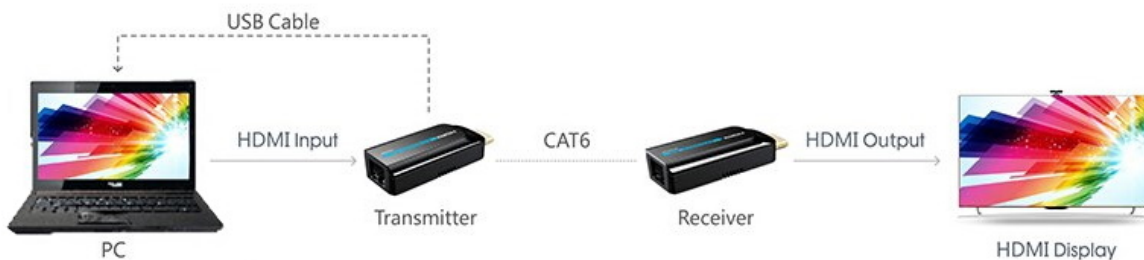

PREMIUMCORD HDMI FULL HD EXTENDER

Cena celkem:	808 Kč (bez DPH: 668 Kč)
Běžná cena:	889 Kč
Ušetříte:	81 Kč
Kód zboží:	KABPMC1025
Part No.:	khext50-7
Záruka:	24 měs.
Stav:	Nové zboží

Popis

PremiumCord HDMI Full HD extender

Pomocí tohoto extenderu lze jednoduše přenést HDMI signál v rozlišení **1080p při 50/60 Hz na vzdálenost až 50 m**. Konvertor (vysílač) převede standardní HDMI signál na síťový LAN a pomocí kabelu CAT6/6a/7 jej přenesete do místa určení, kde je opět přeměněn na HDMI. Maximální datový tok **10,2 Gbps** zajistí stabilní přenos. Napájení konvertorů je realizováno pomocí micro USB konektoru (kabel micro USB na USB je součástí balení). Podporuje také **PoE napájení**, pouze jedna jednotka tedy musí být zapojena do USB napájení, druhá jednotka se napájí z první přes UTP kabel.

Poznámka: Extender nesmí být zapojen do počítačové sítě LAN, switchu, routeru nebo do jiného aktivního síťového zařízení. Vysílač a přijímač musí být přímo propojeny LAN kabelem, nejlépe bez přerušení.

Vlastnosti:

- přenos HDMI 1.3 signálu
- přenos 1080p při 50/60 Hz na vzdálenost až 50 m
- přenosová rychlost až 10,2 Gbps
- podpora HDCP 1.3
- vysílač i přijímač disponují Reset tlačítkem
- přenáší digitální obraz i zvuk
- podporuje PoE napájení

ZÁKLADNÍ SPECIFIKACE

Technologie přenosu: HDMI 1.3, HDCP 1.3

Maximální vzdálenost přenosu: až 50 m

Podporovaná rozlišení: 1080p při 50/60 Hz, 1080i při 50/60 Hz, 720p při 50/60 Hz, 576p při 50 Hz, 576i při 50 Hz, 480p při 60 Hz, 480i při 60 Hz