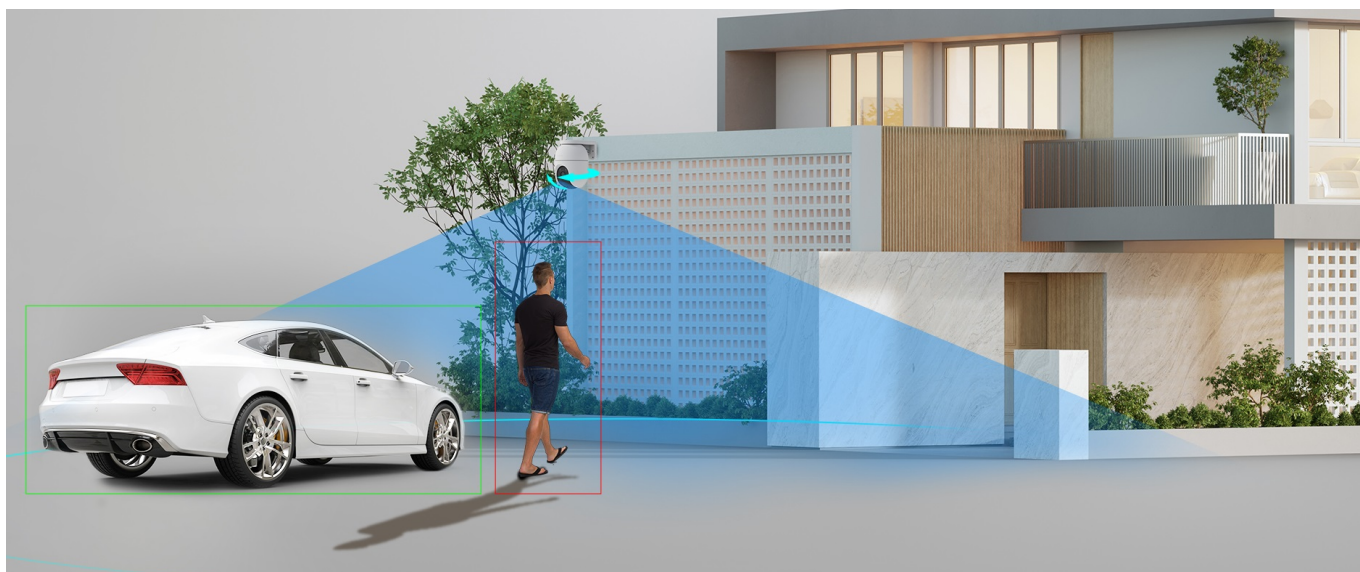

### EZVIZ C8c - IP kamera, která dbá na bezpečnost

Venkovní IP kamera **EZVIZ C8c** zvýší zabezpečení vnějšího prostoru. Je navržena pro panoramatické snímání ve vysokém **rozlišení obrazu 2K+**. Díky tomu zachytí bohatý prostor bez slepých úhlů, a to jak ve dne, tak v noci. Rozlišení vykresluje ostrý obraz se všemi detaily. Samozřejmostí je **detekce pohybu osoby a rozlišení postav, vozidel a běžných objektů** pomocí algoritmu umělé inteligence.

To předchází falešným poplachům vyvolaných poletujícími listy nebo hmyzem. **Model EZVIZ C8c** je vybaven **reproduktorem a mikrofonom** pro obousměrnou komunikaci, což oceníte například při příjezdu kurýra nebo donáškové služby. Samozřejmostí je **podpora nočního vidění**. Integrovaný IR přísvit s dosahem až 30 metrů zajistí dobře viditelný obraz i v nočních hodinách.

### EZVIZ C8c 4 Mpx

Venkovní IP kamera nabízí snímač **1/3" CMOS** s rozlišením **4 Mpx**, který je schopný snímat video v rozlišení 2560 × 1440 při **30 fps**. Pro případ zhoršených světelných podmínek je přítomen **IR přísvit** do vzdálenosti **30 m**. Komprese **H.265/H.264** snižuje nároky na přenos dat a úložiště. Natočené záznamy je možné ukládat na **microSD kartu** do kapacity až 512 GB, nebo odesílat na cloudové úložiště (na základě předplatného). **Aktivní zastrašení** v podobě stroboskopického světla a zvukového alarmu pak varuje případné narušitele. Součástí kamery je integrovaný **reproduktor a mikrofon**, který umožní kvalitní oboustrannou komunikaci. Propojení kamery pomocí aplikace v mobilním zařízení umožní pohodlný vzdálený přístup, pořizování záznamů či fotografií nebo upozornění v případě **detekce pohybu**. Připojení lze jednoduše realizovat jak drátově prostřednictvím **RJ-45** konektoru, tak bezdrátově skrze **Wi-Fi**. Přímou v aplikaci navíc můžete s kamerou pohodlně otáčet o **až 350°** horizontálně a **až 80°** vertikálně. Je kompatibilní s inteligentními hlasovými asistenty **Amazon Alexa a Google Assistant**.