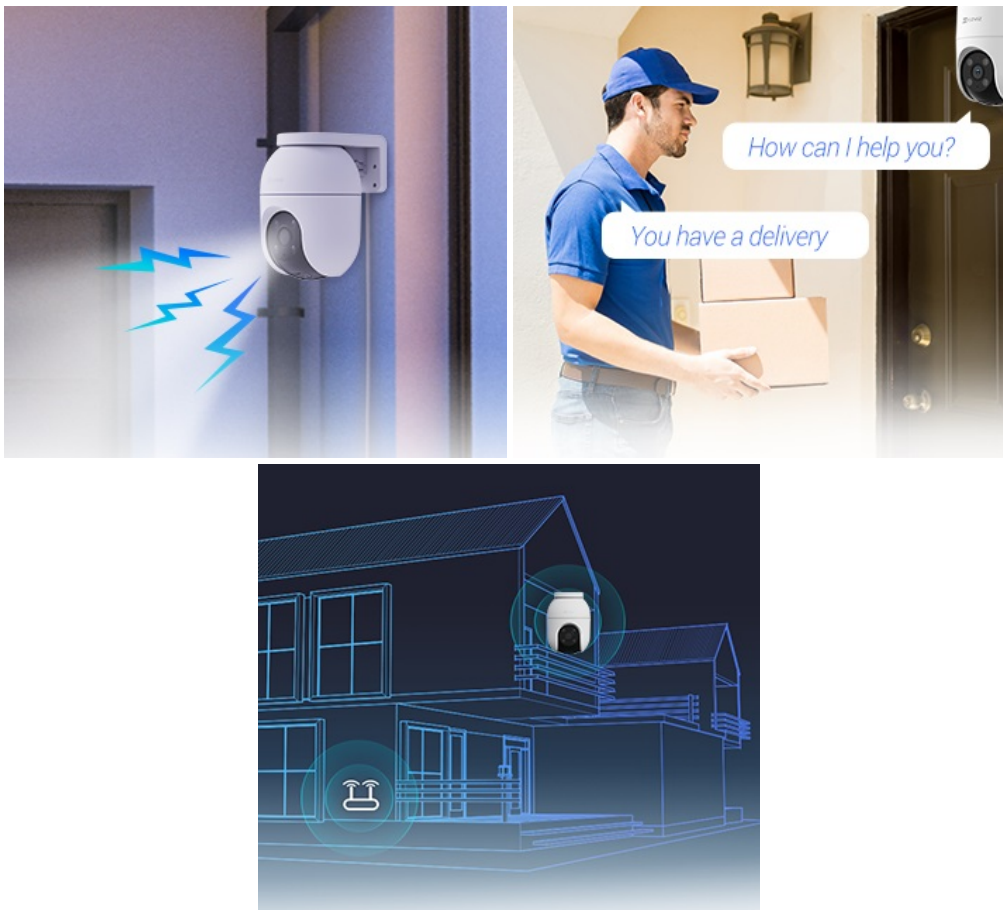

### EZVIZ C8c - IP kamera, která dbá na bezpečnost

Venkovní IP kamera **EZVIZ C8c** zvýší zabezpečení vnějšího prostoru. Je navržena pro panoramatické snímání ve vysokém **rozlišení obrazu 2K+**. Díky tomu zachytí bohatý prostor bez slepých úhlů, a to jak ve dne, tak v noci. Rozlišení vykresluje ostrý obraz se všemi detaily. Samozřejmostí je **detekce pohybu osoby a rozlišení postav, vozidel a běžných objektů** pomocí algoritmu umělé inteligence.

To předchází falešným poplachům vyvolaných poletujícími listy nebo hmyzem. **Model EZVIZ C8c** je vybaven **reproduktorem a mikrofonom** pro obousměrnou komunikaci, což oceníte například při příjezdu kurýra nebo donáškové služby. Samozřejmostí je **podpora nočního vidění**. Integrovaný IR přísvit s dosahem až 30 metrů zajistí dobře viditelný obraz i v nočních hodinách.

### EZVIZ C8c 4 Mpx

Venkovní IP kamera nabízí snímač **1/3" CMOS** s rozlišením **4 Mpx**, který je schopný snímat video v rozlišení 2560 × 1440 při **30 fps**. Pro případ zhoršených světelných podmínek je přítomen **IR přísvit** do vzdálenosti **30 m**. Komprese **H.265/H.264** snižuje nároky na přenos dat a úložiště. Natočené záznamy je možné ukládat na **microSD kartu** do kapacity až 512 GB, nebo odesílat na cloudové úložiště (na základě předplatného). **Aktivní zastrašení** v podobě stroboskopického světla a zvukového alarmu pak varuje případné narušitele. Součástí kamery je integrovaný **reproduktor a mikrofon**, který umožní kvalitní oboustrannou komunikaci. Propojení kamery pomocí aplikace v mobilním zařízení umožní pohodlný vzdálený přístup, pořizování záznamů či fotografií nebo upozornění v případě **detekce pohybu**. Připojení lze jednoduše realizovat jak drátově prostřednictvím **RJ-45** konektoru, tak bezdrátově skrze **Wi-Fi**. Přímou v aplikaci navíc můžete s kamerou pohodlně otáčet o **až 350°** horizontálně a **až 80°** vertikálně. Je kompatibilní s inteligentními hlasovými asistenty **Amazon Alexa a Google Assistant**.