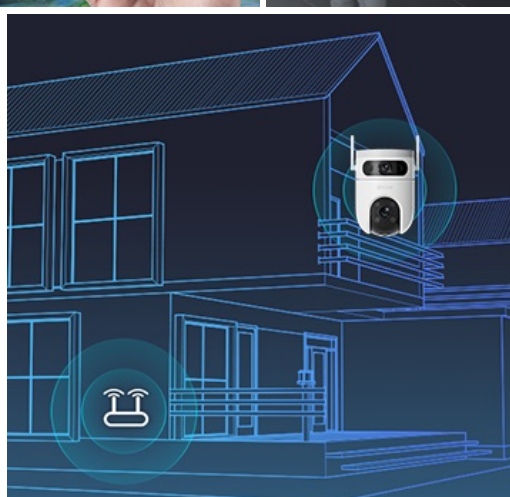

Bezpečnostní kamera EZVIZ H9c Dual 2K pro monitoring venkovního prostředí. Je vybavena **dvojicí objektivů, které zachytí i větší oblasti**, a svým výkonem se dokáže vyrovnat i systémům s více kamerami. Podporuje **výrazně automatizovaný provoz**, což umožňuje například zaznamenat důležité události a nestandardní činnosti a vždy hlídkovat ve správný čas na správných místech.

Díky **technologii duálních čoček** venkovní IP kamera **EZVIZ H9c Dual 2K** zachycuje obraz v širokoúhlém spektru. Další teleobjektiv podporuje otáčení a naklápění, což ve finální spolupráci umožňuje zachytit mnohem více než běžná kamera. **Oba objektivy nabízí vysoké rozlišení 2K** pro vysokou kvalitu záběrů.

Vylepšená úroveň detekce

EZVIZ H9c Dual 2K disponuje pokročilou detekční technologií, která umožňuje rozpoznat člověka i vozidla. Při lidských pohybech aktivuje **funkci automatického sledování**, takže máte přehled o veškerém konání. Díky dvojici objektivů a otočnému designu **lze přizpůsobit detekční zóny** podle vašich požadavků. Vzhledem k **nastavitelné citlivosti detekce** předejdete falešným poplachům, například v důsledku padajícího listí nebo poletujícího hmyzu.

EZVIZ H9c Dual 2K

Venkovní otočná IP kamera s duálním snímačem je navržena pro sledování venkovních prostor ve vysokém rozlišení obrazu **2K** při **15 fps**. Konstrukce se **dvěma objektivy** zajišťuje komplexní pokrytí velkých prostor. Pro nahrávání zřetelného videa i v naprosté tmě disponuje **nočním režimem s IR přísvitem** do vzdálenosti až 30 m a také **bílým LED přísvitem pro barevné záběry v noci**. Kompresce **H.265/H.264** snižuje nároky na přenos dat a úložiště. Natočené záznamy je možné ukládat na **microSD kartu** do kapacity až 512 GB, nebo odesílat na cloudové úložiště (na základě