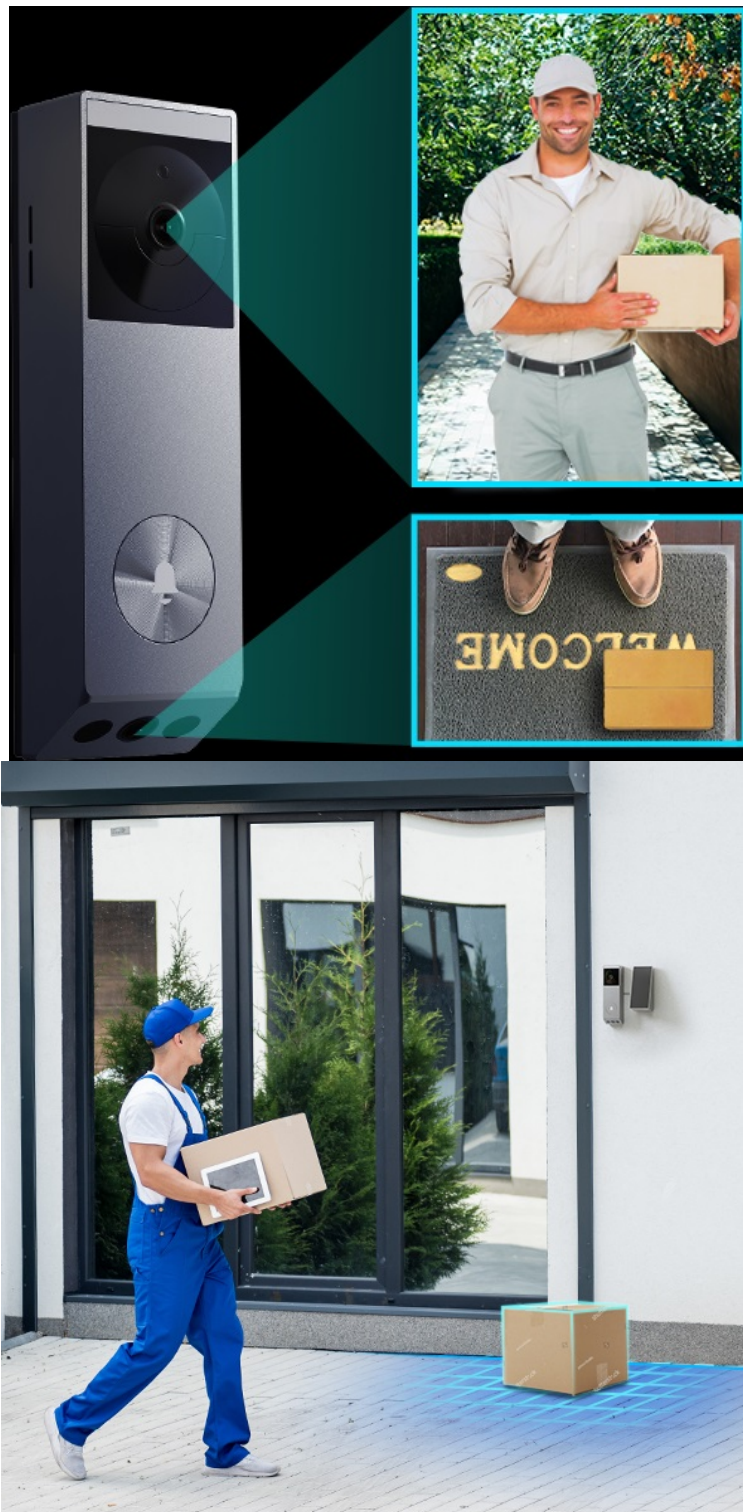

EZVIZ EP3x Pro

Chytrý domovní zvonek se dvěma integrovanými **kamerami**, mikrofonom, reproduktorem a bezdrátovým připojením **Wi-Fi**. Nabízí možnost **obousměrné komunikace** skrze aplikaci EZVIZ. Díky **PIR senzoru pohybu** s úhlem snímání **120°** dokáže detekovat pohyb přede dveřmi a upozornit na něj notifikací v chytrém telefonu. Pro případ zhoršených světelných podmínek je přítomen **bílý LED přísvit**. Hlavní kamera disponuje rozlišením **2048 x 1296** obrazových bodů a úhlem záběru **162°**. Spodní kamera pak rozlišením **1920 x 1080** s úhlem záběru **155°**. Spodní kameru lze využít ke kontrole, zda se na zemi nenachází balíčky. Mezi další chytré funkce patří například **rozpoznávání lidské postavy** a balíků či funkce změny hlasu pro zachování soukromí při komunikaci. Zvonek má k dispozici vestavěné **eMMC úložiště** s kapacitou **32 GB**, na které lze ukládat záznamy z kamery. Ty je pak možné zpětně přehrávat v mobilní aplikaci. V případě pokusu o násilné odstranění zvonku se automaticky spustí alarm a je odesláno upozornění do mobilní aplikace. Samozřejmostí je odolnost proti prachu a vodě dle **IP65**. O napájení se stará vestavěná baterie s kapacitou **5200 mAh**, kterou lze dobít skrze dodávaný **solární panel**, případně pomocí **USB-C** konektoru. K napájení lze také využít stávající zvonkové napájení (8-24 V AC). Je kompatibilní s inteligentními hlasovými asistenty **Amazon Alexa a Google Assistant**.