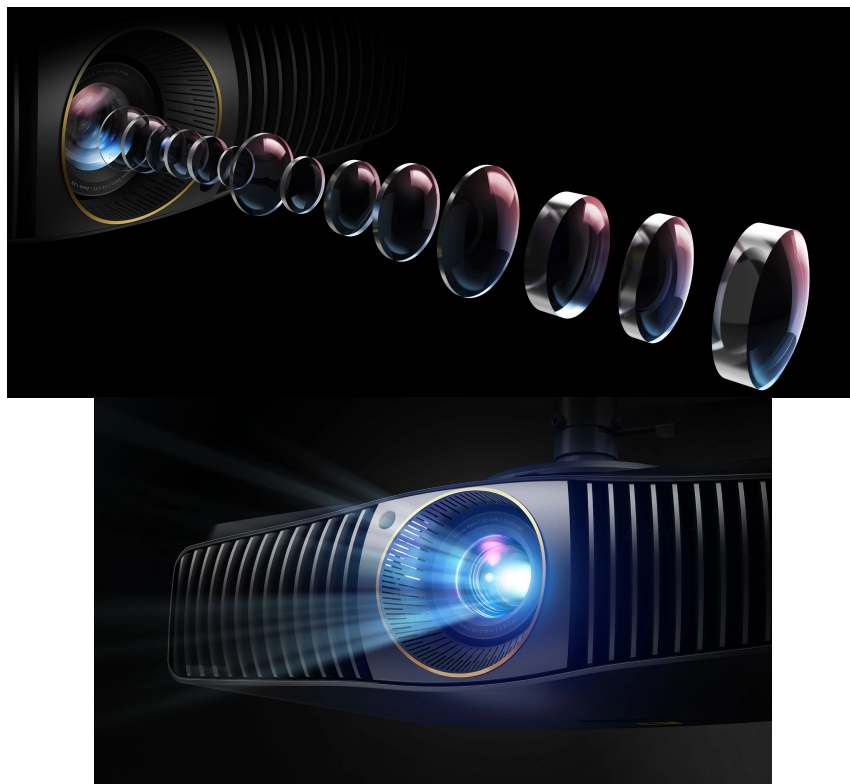

### Projektor BenQ W5800 - 4K projekce ve vaší režii

**4K UHD projektor BenQ W5800**, se kterým vytvoříte ze svého obývacího pokoje moderní domácí kino. Vychutnejte si ostrý, dobře čitelný a jasný obraz na ploše až 200 palců. Ve spojení s pokročilou laserovou technologií vás čeká mimořádně kvalitní obraz, který doslova září barvami. **Technologie CinematicColor** spolu se **100% pokrytím norem Rec. 709 a DCI-P3** produkuje dokonale přesné a syté barvy.