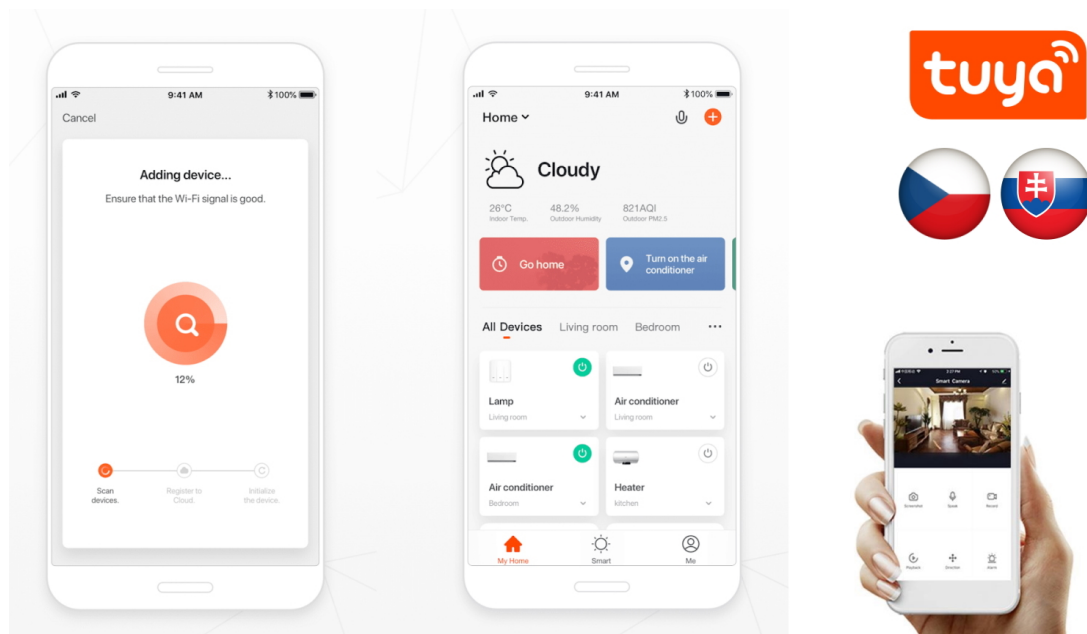

IMMAX NEO SMART KONTROLER (L) V8

Cena celkem:	456 Kč
	(bez DPH: 377 Kč)
Běžná cena:	502 Kč
Ušetříte:	46 Kč
Kód zboží:	ELIIMM1025
Part No.:	07572L
Záruka:	24 měs.
Stav:	Nové zboží

Popis

IMMAX NEO Smart kontroler (L) V8

Speciální ovladač pro **ovládání světelných zdrojů** systému IMMAX NEO komunikující na protokolu **ZigBee 3.0**. Ovladačem je možné stmívat či vypínat, díky tomu můžete mít osvětlení v domácnosti kdykoliv pod kontrolou a stát se tak „pánem světla“. Samozřejmostí je ochrana proti přepětí, přehřátí i přetížení. Kontroler je kompatibilní s iOS, Android, Amazon Alexa, Apple Siri zkratky, Google Assistant a systémem Lidl.

Poznámka: Pro instalace bez nulového vodiče (N).

Upozornění: Kontroler vyžaduje propojení s chytrou bránou IMMAX NEO BRIDGE PRO Smart Zigbee 3.0 (prodává se samostatně) či jiným TUYA hubem na standardu ZigBee 3.0.

ZÁKLADNÍ SPECIFIKACE

Rozhraní: Zigbee 3.0, podpora Tuya

Frekvence: 2400–2483,5 MHz

Bezdrátový dosah: 30 m přímá viditelnost, 10 m v zastavěném prostoru

Rozsah zatížení: 2 × 10–100 W

Napájení: AC 120–240 V