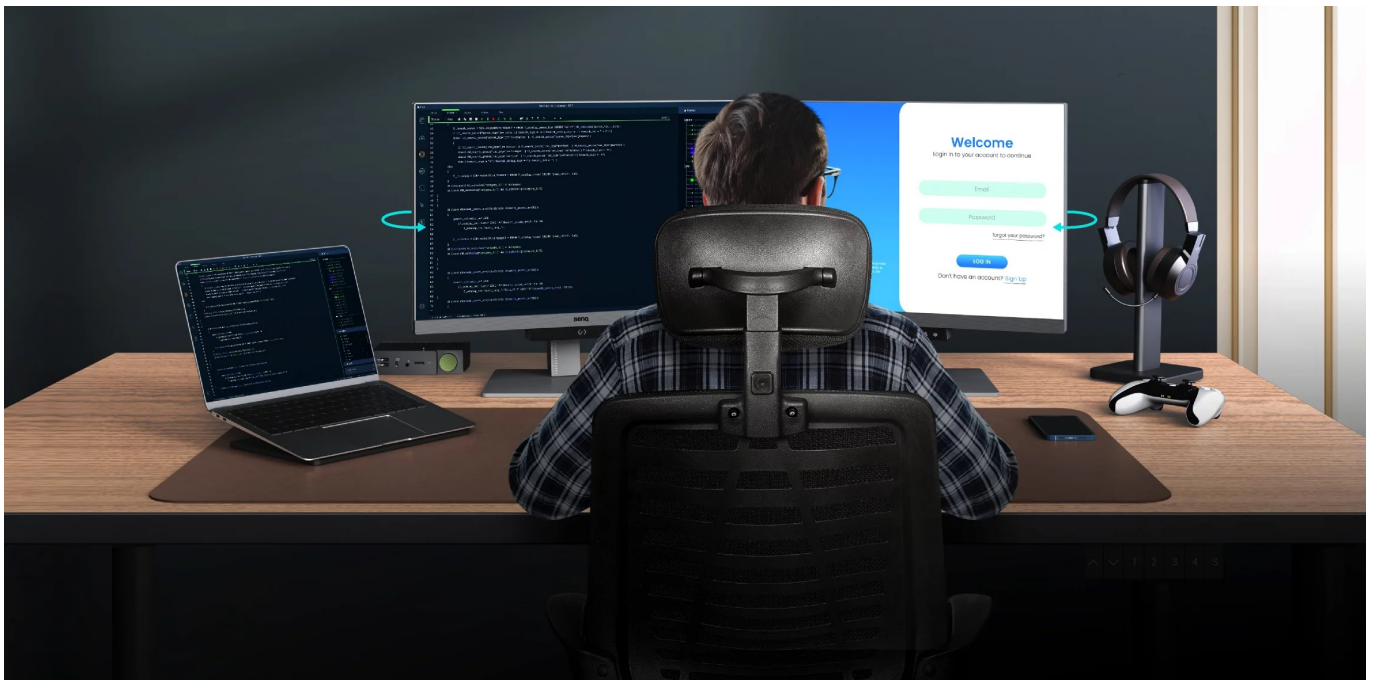

### Ponořte se do světa kódů s monitorem BenQ RD240Q

**Monitor BenQ RD240Q** pro programátory, kodéry a další pracovníky v IT sféře. Nabízí pokročilé režimy pro psaní kódů, lepší viditelnost a orientaci na každém řádku. Displej obsahuje **speciální úpravu, která zamezuje odleskům** a zajišťuje perfektní čtení kódů. **Rozlišení WQXGA** zobrazí obsah jasně a ostře, takže zřetelně rozeznáte každý znak.

Mezi hlavní přednosti patří přítomnost pokročilých režimů, které jsou navrženy s ohledem na programátory. Během práce na **24palcovém displeji** tak získáte optimální rozlišení kódů a čisté zobrazení písma. Samozřejmostí je podpora **nižší únavy očí**, abyste mohli monitor **BenQ RD240Q** využívat dlouhodobě využívat bez omezení.