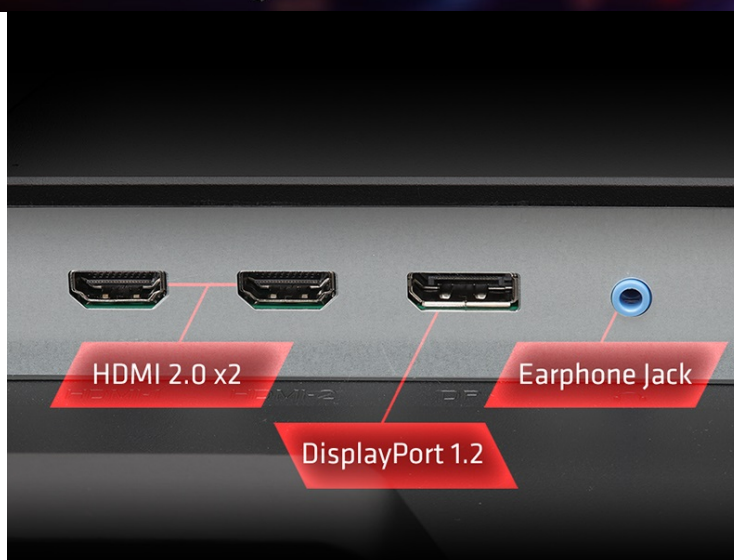

Stav: Nové zboží

Popis

ASRock Phantom Gaming PG27QFT2A - užijte si každý detail hry

Herní monitor **ASRock Phantom Gaming PG27QFT2A**, který neodmítne žádnou výzvu. Na **ploše o velikosti 27"** si dopřejete plynulý obraz a vykreslení dynamických objektů bez rozmazání. Disponuje vysokou **obnovovací frekvencí 180 Hz** a **1ms dobou odezvy**, díky čemuž eliminuje rozmazání a zpoždění během jakéhokoli pohybu.

Vysoké QHD rozlišení podporuje ostrý a čistý obraz, který vám umožní vítězně ovládnout každou virtuální bitvu. **Monitor ASRock Phantom Gaming PG27QFT2A** dále disponuje také technologií **AMD FreeSync**, která efektivně potlačuje trhání a sekání obrazu. Ve spojení s **IPS** panelem si živý obraz dopřejete i při pohledu ze stran. Co dělat při dlouhých herních seancích? Jen se pořádně bavit.

Díky tomu není třeba schovávat anténu pod stolem, což značně omezuje kvalitu připojení. Samozřejmostí je také patřičná herní konektivita, která zahrnuje **dvojici portů HDMI 2.0** pro připojení herní konzole, **DisplayPort** nebo **3,5mm jack** pro

Součástí balení jsou anténní kabely Wi-Fi, kabel HDMI, DisplayPort a ochranný návlek na kabely.

ZÁKLADNÍ SPECIFIKACE

Typ panelu: IPS

Úhlopříčka: 27"

Poměr stran: 16 : 9

Rozlišení: 2560 × 1440

Kontrastní poměr: 1000 : 1