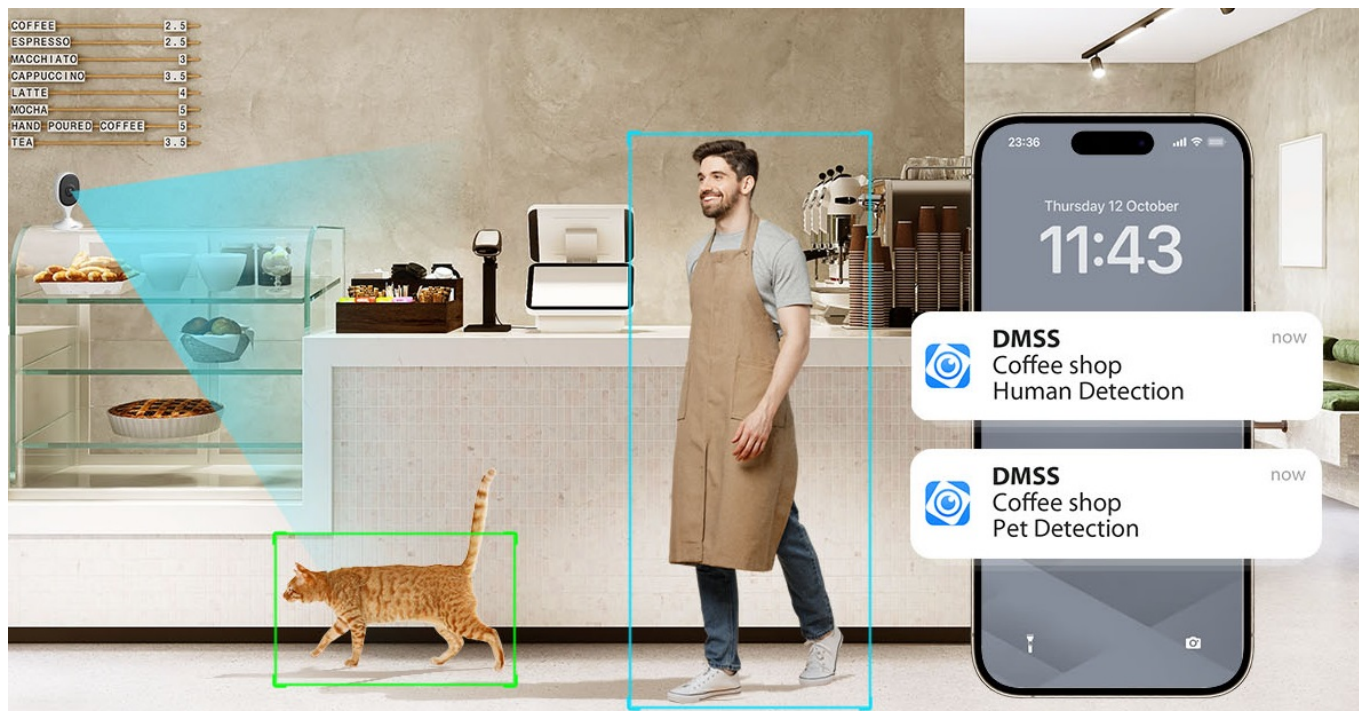

Záruka:

36 měs.

Stav:

Nové zboží

Popis

Více očí, více bezpečí - Dahua IPC-C5AP-0280B

Síťová IP kamera Dahua IPC-C5AP-0280B pro monitoring vnitřních prostor. Představuje optimální řešení pro zabezpečení vašeho domova či kanceláře. Produkuje čistý obraz s řadou detailů. **Wi-Fi kamera Dahua IPC-C5AP-0280B** disponuje zabudovaným **IR přísvitem s dosahem až 10 metrů** pro kvalitní záznamy ve večerních nebo nočních hodinách.

Vylepšené algoritmy umělé inteligence rozpoznají člověka i zvíře od ostatních objektů. Díky tomu efektivně potlačují falešné poplachy a časté pohledy na záznam z kamery. V případě neoprávněné aktivity vás neprodleně kontaktuje pomocí **notifikace na váš smartphone**.

Wi-Fi 6

H.265

Bluetooth Pairing

Two-way Talk

Kameru **Dahua IPC-C5AP-0280B** lze instalovat do vnitřních prostor se zvýšeným výskytem osob, ať už pracovníků, nebo návštěvníků. Pro potřeby zajištění soukromí nabízí samostatný režim, který zamezuje zachycení osobních informací a chrání privátní prostory v objektu. **Zabudovaný mikrophon a reproduktor** slouží k obousměrné komunikaci například s personálem v kavárně nebo restauraci.

V reálném čase tak budete v obraze a reagovat na aktuální dění. Pro využívání mobilních funkcí slouží **aplikace, která je určena pro chytrá zařízení s iOS i Android**. Samozřejmostí je také podpora bezdrátového připojení pomocí **Wi-Fi**. **Magnetická základna** vám umožní flexibilní instalaci.