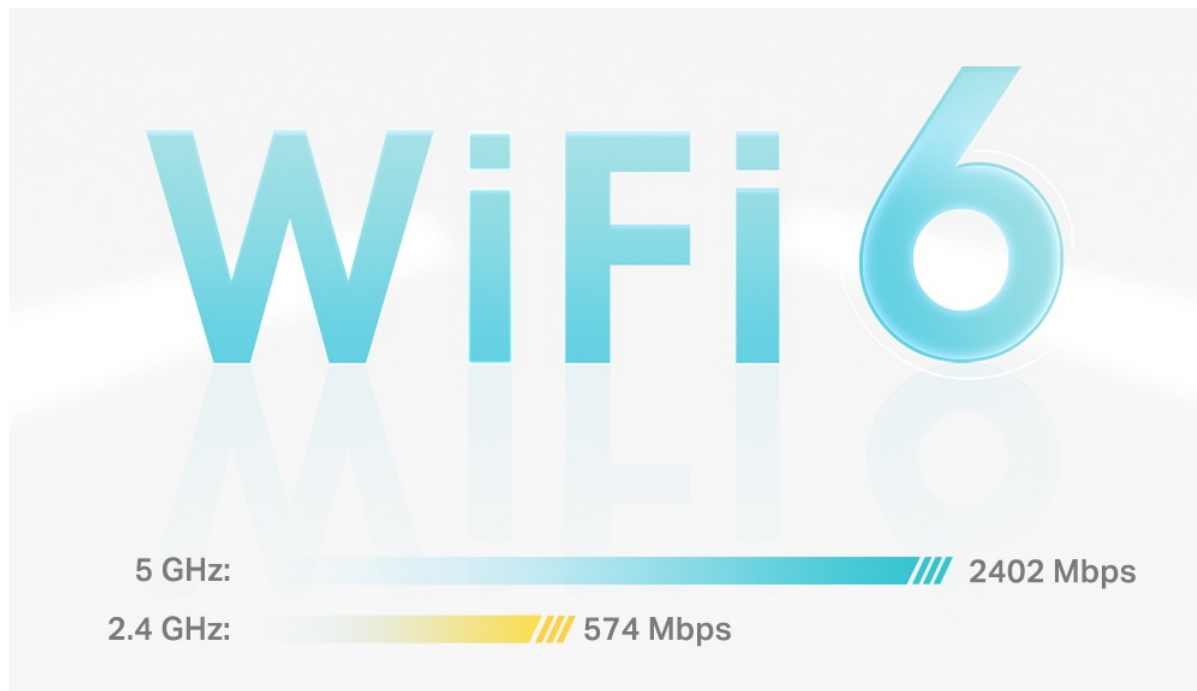

TP-LINK DECO X55 1KS

Cena celkem:	2 990 Kč (bez DPH: 2 471 Kč)
Běžná cena:	3 289 Kč
Ušetříte:	299 Kč
Kód zboží:	NAATPL1146
Part No.:	Deco X55(1-pack)
Záruka:	36 měs.
Stav:	Nové zboží

Popis

TP-Link Deco X55 1 ks

AX3000 Mesh Wi-Fi 6 systém pro celou domácnost.

Deco X55 využívá systém více jednotek k dosažení bezproblémového celoplošného Wi-Fi pokrytí - **eliminuje slabé oblasti signálu** jednou provždy! Pro pokrytí menších oblastí může jednotka fungovat i samostatně. Díky technologii **Deco Mesh** spolupracují jednotky na vytvoření jednotné sítě s jediným názvem sítě.

Systém jednotek Deco X55 poskytuje rychlé a stabilní spojení rychlostí **až 3000 Mb/s** s podporou standardu **802.11ax (Wi-Fi 6)** a je tak ideální pro pokrytí celé domácnosti bezdrátovým signálem. Mezi další výhody patří také **kompatibilita s hlasovým ovládáním Amazon Alexa**.

Balení obsahuje jednu jednotku, která pokryje **až 230 m²**.

- **Rychlejší připojení:** Wi-Fi 6 dosahuje rychlosti až 3 000 Mb/s - 2402 Mb/s v pásmu 5 GHz a 574 Mb/s v pásmu 2,4 GHz.
- **Připojte více zařízení:** Technologie OFDMA a MU-MIMO zčtyřnásobují kapacitu a umožňují současný přenos na více