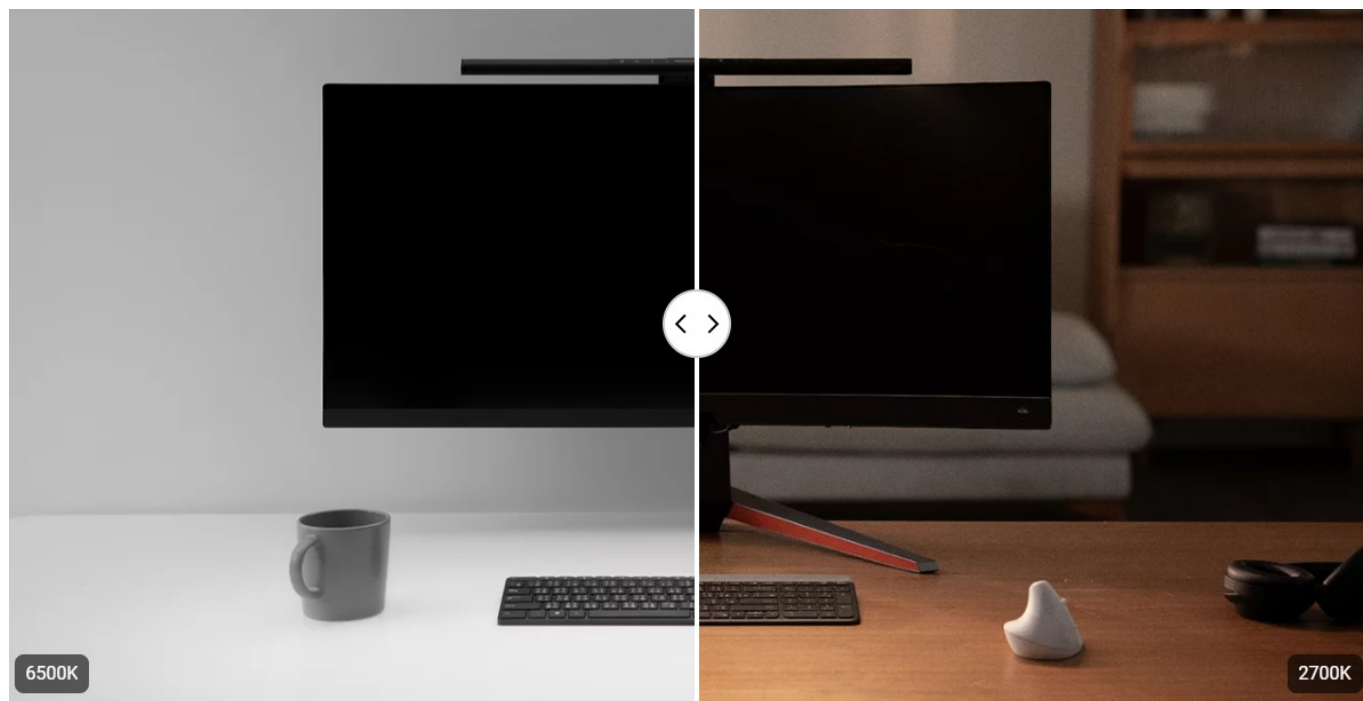

Stav: Nové zboží

Popis

BenQ ScreenBar Pro - nastavitelné osvětlení pro každou pracovní plochu

LED lampička BenQ ScreenBar Pro k monitoru počítače. Postará se o komfortní osvětlení v bezprostředním pracovní okolí a umožní vám pohodlně sledovat displej za slabého světla v místnosti nebo ve večerních hodinách. Lampička BenQ ScreenBar Pro je vybavena **technologíí ASYM-Light 3. generace**, která zajišťuje optimální intenzitu jasu **bez nežádoucích odlesků nebo oslnění**.

Svým designem podporuje **ultraširoké osvětlení** a proud světla se rozprostře jak po ultraširokoúhlém, tak duálním monitoru. **Patentovaný design svorky** zajistí bezpečné a stabilní uchycení k displeji, ať je obrazovka v zadní části plochá, nebo vypouklá. V přední části je LED lampička **BenQ ScreenBar Pro** vyvýšena, aby neblokovala webkameru. Uplatní se tak rovněž s **monitory s ultratenkými rámečky**.

BenQ ScreenBar Pro

LED lampička pro elektronické čtení se speciálně navrženým **klipem pro uchycení na monitor**. **Asymetrický optický design** osvětluje pouze stůl a nesvítí na obrazovku, čímž eliminuje nepříjemné odlesky. **Naklápěcí konstrukce** navíc umožňuje nasměrovat světlo přesně tam, kam potřebujete. Oproti klasické lampičce tak poskytuje rovnoměrně rozptýlené osvětlení po celé vaší pracovní ploše. Pomocí **dotykového ovládání** lze přesně nastavit jas i barevnou teplotu. Lampička je také vybavena snímačem, který **automaticky reguluje jas** na základě aktuálního okolního osvětlení. K napájení lze využít

Barva světla: 2700–6500 K (8 kroků)

Stmívání: ano

Napájení: USB-C

Vstupní proud: DC 5 V/ 1,7 A

Materiál: hliník, plast, zinek

Rozměry (lampička): 500 × 135 × 92 mm

Hmotnost: 620 g

Barva: černá