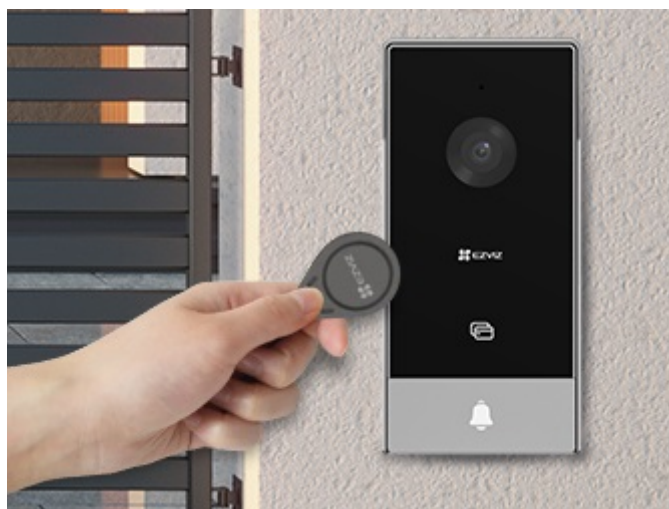

Interkom EZVIZ HP5 - komunikujte chytrě a bezpečně

Set EZVIZ HP5 je navržen pro komunikaci ve velkých, vícegeneračních domech a vilách. Součástí sady je **interkom se čtečkou RFID čipů, bytový monitor a příslušenství** pro efektivní provoz. Umožní vám otvírání dveří pomocí chytrých visaček, odemykání skrze vnitřní monitor, nebo dokonce **aplikace EZVIZ**. Monitor s barevným dotykovým displejem je určen pro nastavení, správu funkcí a snadné ovládání.

Slouží také ke komunikaci s návštěvami u dveří nebo ukládání obrazových záznamů. Při příchodu návštěvy a zazvonění se displej rozsvítí, takže ihned víte, kdo stojí za dveřmi. Ve spojení s **mobilní aplikací** můžete reagovat na dálku a **oboustranně komunikovat**, odemkat na dálku nebo změnit hlas pro zachování soukromí. **Dotykový monitor EZVIZ** připojíte pomocí bezdrátové sítě Wi-Fi, což zajistí stabilní konektivitu.

EZVIZ HP5

Set **dveřní stanice** (interkomu) se čtečkou RFID čipů, 7" **bytového monitoru** a příslušenství.

Dveřní stanice je vybavena **jedním zvonkem** a kamerou s rozlišením **1920 x 1080 px**. Úhel záběru kamery je 134° diagonálně. Pro přenos obrazu používá kodek **H.265**. Samozřejmostí je integrovaný mikrofon, reproduktor a čtečka přístupových čipů **RFID**. Připojení zvonku je realizováno 2drátově. **Dotykový 7" monitor** lze připojit pomocí Wi-Fi a disponuje **microSD slotem**. Vzdálené **ovládání přes aplikaci, povrchová montáž**, odolnost vůči povětrnostním vlivům. Z chytrých funkcí je k dispozici například volitelná funkce změny hlasu pro zachování soukromí při komunikaci či **dálkové ovládání zámku**.