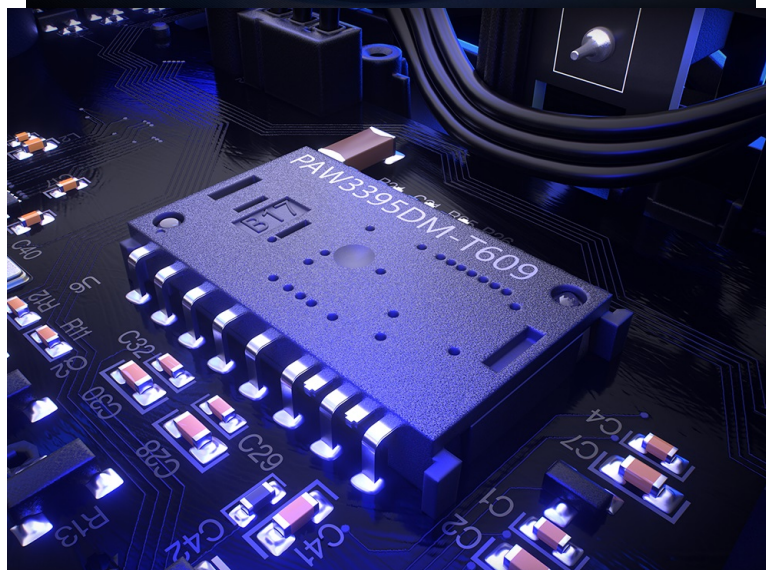

#### Endorfy myš LIV Plus Wireless - lehký pohyb, precizní míření

**Ultralehká herní myš Endorfy myš LIV Plus Wireless** přesně reaguje na každý pokyn. Ve stylové konstrukci je přítomen moderní optický senzor **Pixart PAW3395**, který precizně snímá veškerý pohyb a umožní vám bezchybné ovládání kurzoru. Díky **nastavitelnému rozlišení** se snadno přizpůsobí každé herní situaci a naladí se na vaši vlnu - ať už přesně míříte, nebo potřebujete co nejrychleji rozdělit pokyny a zadat úkoly.

Ve spojení s **kvalitními spínači Kailh GM 8.0** je myš Endorfy **LIV Plus Wireless** ideálním kouskem pro náročné hráče a fanoušky e-sportu. Bezdrátové připojení pomocí rozhraní **Bluetooth** nebo **miniaturní USB adaptér** zajistí kompatibilitu s rozmanitými druhy zařízení, jako jsou notebooky, počítače, herní konzole nebo třeba chytré TV. Samozřejmostí je také připojení pomocí **USB kabelu**.