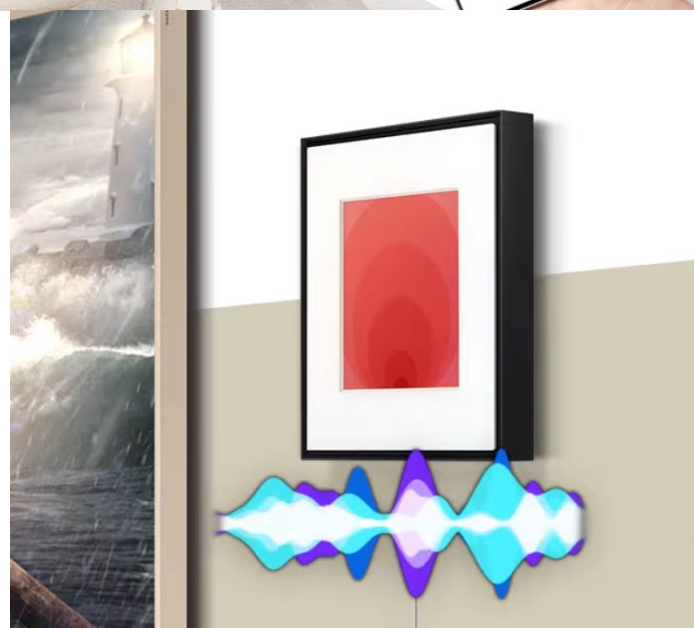

### Reproduktor Samsung HW-LS60D - nechte zvuk v místnosti pořádně vyrůst

**Stylový reproduktor Samsung HW-LS60D** se nejenom postará o přehrávání hudby, ale svým designem se stane i jedinečným doplňkem ve vašem interiéru. **Konstrukce s vyměnitelným rámem a panelem Art** vám umožní upravit vzhled reproduktoru, aby perfektně ladil se zbytkem věcí v místnosti.

Z hlediska zvuku je **reproduktor Samsung HW-LS60D** vybaven **6 třípásmovými reproduktory**, které zajistí silné ozvučení o **celkovém výkonu 120 W**. Současně reproduktory efektivně rozptylují zvuk po celé obytné ploše, takže nezáleží na tom, na jakém místě se nacházíte. Aby toho nebylo málo, audio si užijete v pohlcujícím **3D provedení díky technologii Dolby Atmos**.