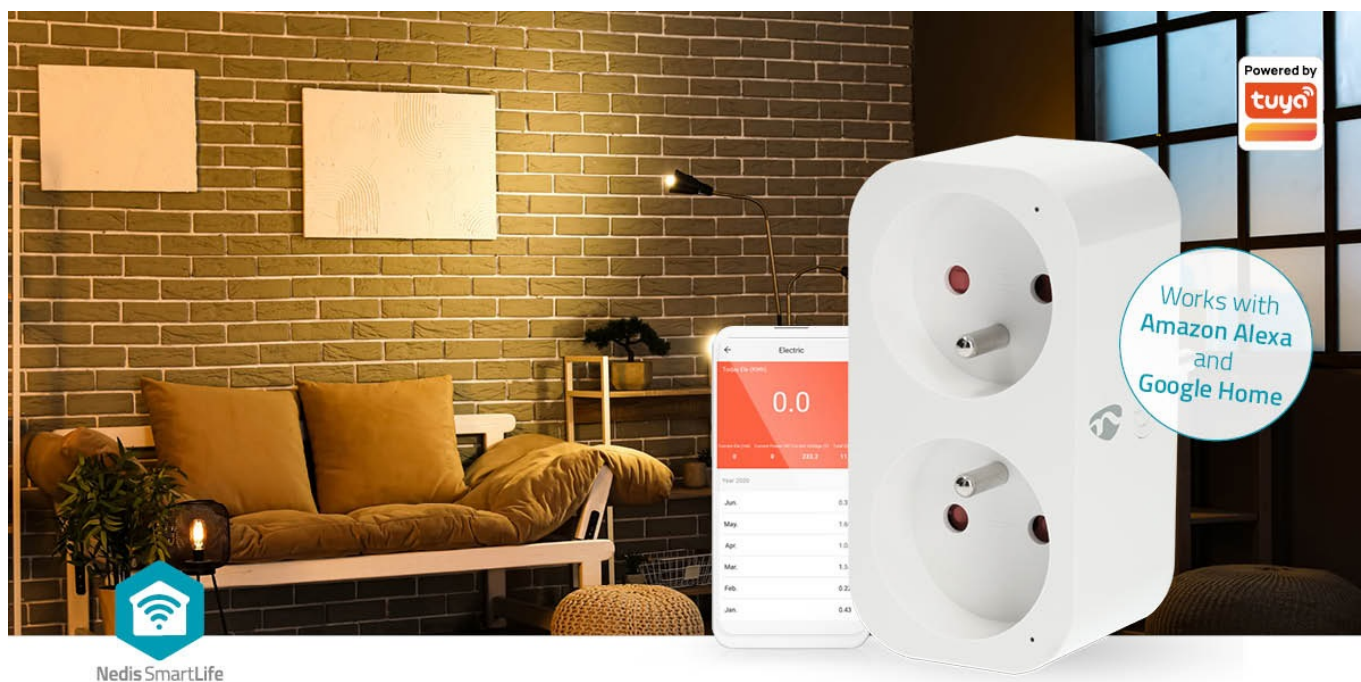

## NEDIS WIFIP141EWT

Cena celkem:	<b>690 Kč</b> <b>(bez DPH: 570 Kč)</b>
Běžná cena:	<b>759 Kč</b>
Ušetříte:	<b>69 Kč</b>
Kód zboží:	DAZNED1050
Part No.:	WIFIP141EWT
Záruka:	24 měs.
Stav:	Nové zboží

### Nedis WIFIP141EWT - Wi-Fi zásuvka do chytré domácnosti

**Chytrá Wi-Fi zásuvka Nedis WIFIP141EWT** pro jednoduché **ovládání kompatibilních zařízení pomocí smartphonu**. Je vhodná pro ovládání připojených světel, ventilátorů, rychlovarné konvice, vyhřívané příkrývky apod. Podporuje také hlasové příkazy skrze **Google Home** nebo **Amazon Alexa**. Zástrčka obsahuje rovnou 2 zásuvky, což zvyšuje flexibilitu připojených zařízení. **Chytrá zásuvka Nedis WIFIP141EWT** je ideální do každé moderní domácnosti.

### Nedis WIFIP141EWT

Chytrá Wi-Fi zásuvka je navržena k **ovládání elektrických spotřebičů** do max. zátěže 16 A vzdáleně odkudkoliv přes internet. Můžete tak například vzdáleně vypnout světla, zapnout kotel, ovládat kávovar či pračku apod. Samozřejmostí je možnost nastavení **časových harmonogramů** pro zapnutí spotřebičů. Integrovaný **wattmetr** umožňuje sledovat aktuální i dřívější naměřené hodnoty spotřeby chytré zásuvky. Kromě toho můžete wattmetr nastavit jako spouštěč k ovládání jiných chytrých zařízení nebo k zaslání zprávy na telefon, která vás informuje o dokončení praní nebo o tom, že pračka spotřebovává více energie než obvykle, což může naznačovat nutnost provedení údržby. Obě zásuvky mohou **nezávisle napájet a ovládat připojená zařízení**. Ovládání probíhá skrze bezplatnou aplikaci **Smart Life**, stiskem tlačítka na boční straně nebo pomocí hlasových asistentů **Amazon Alexa, Google Home a Apple Siri**.

Zásuvku lze spárovat s jinými produkty rodiny **Nedis SmartLife** a vytvořit tak inteligentní domácnost.