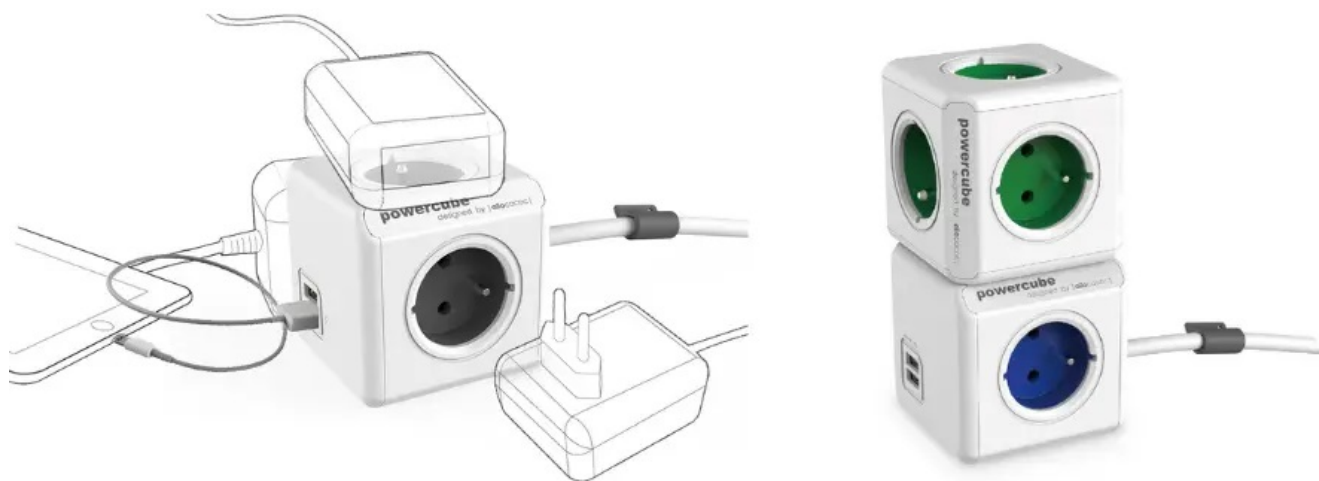

CUBENEST POWERCUBE EXTENDED USB PD 20W 1,5M BÍLO-ŠEDÁ

Cena celkem: **477 Kč**

(bez DPH: 394 Kč)

Běžná cena: **525 Kč**

Ušetříte: **48 Kč**

Kód zboží: CUBAD0008

Part No.: PC420GY

Záruka: 24 měs.

Stav: Nové zboží

Popis

CubeneSt PowerCube Extended - stylová zásuvka pro univerzální nabíjení

Nová generace **napájecí zásuvky CubeneSt PowerCube Extended**, která podporuje nejenom spolehlivé nabíjení zařízení, ale také **lepší organizaci kabelů**. Pro napájení využívá inovativní **technologie PD - Power Delivery** a umožňuje stabilní a rychlý přísun energie o **výkonu až 20 W**. Díky tomu je napájení smartphonu, tabletu, notebooku a dalších zařízení výrazně zkráceno. **CubeneSt PowerCube Extended** se vyznačuje originálním designem, který obsahuje **dvojici portů USB (USB-A a USB-C)** a 4 zásuvky v **kompaktním provedení**.

Umístění zásuvek je navrženo tak aby nedocházelo k blokadě jednotlivých adaptérů. Všechny dostupné zásuvky a porty tak můžete využívat najednou. **Model CubeneSt PowerCube Extended** je zhotoven z **odolného plastu, certifikována** a samozřejmě vybaven **dětskou pojistkou**. Představuje praktické i designové řešení do domácnosti i kanceláře. Model CubeneSt PowerCube Extended je vybaven **prodlužovacím kabelem o délce 1,5 metrů**, takže zásuvky mnohem lépe umístíte v prostoru, například nad i pod stůl, za monitor apod.

Cubenest PowerCube Extended USB PD 20 W 1,5 m

Cubenest PowerCube Extended je unikátní **kombinací čtyř zásuvek, jednoho portu USB, jednoho USB-C a 1,5m prodlužovacího kabelu** v kompaktním a stylovém těle pro nabíjení vašich zařízení. Technologie **Power Delivery 3.0** nabízí inteligentní a rychlé nabíjení s automatickým přizpůsobením výkonu **až do 20 W** v režimech 5, 9 a 12 V. Promyšlené rozmístění zásuvek zajišťuje, že se nabíječky nebo objemné adaptéry navzájem neblokují. Samozřejmostí je tepelná, přepětová, proudová a zkratová ochrana.