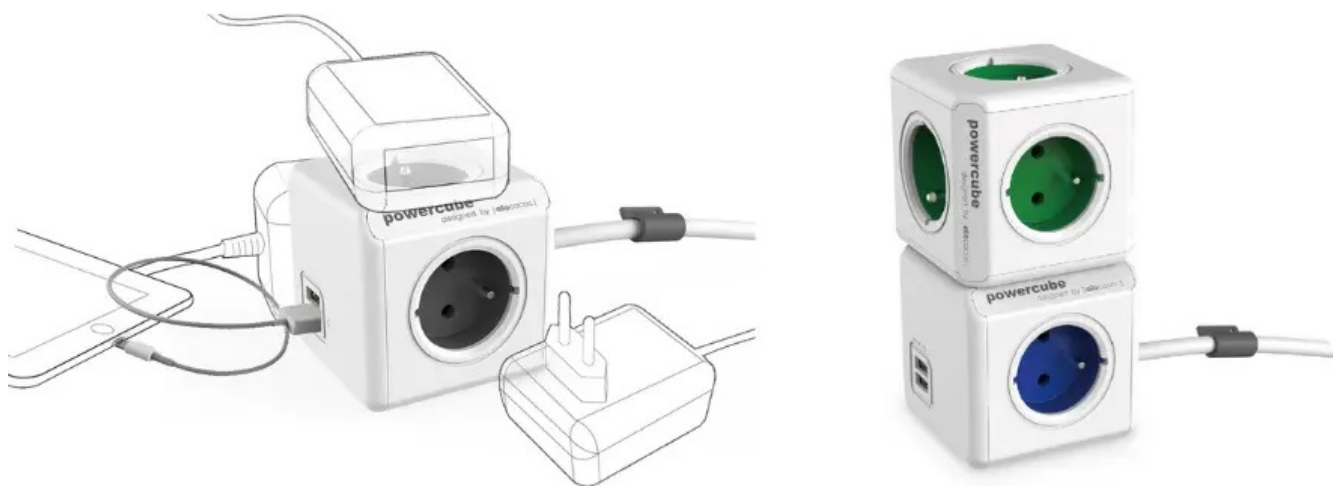

CUBENEST POWERCUBE EXTENDED USB PD 20W 3M BÍLO-ŠEDÁ

Cena celkem:	622 Kč
	(bez DPH: 514 Kč)
Běžná cena:	685 Kč
Ušetříte:	62 Kč
Kód zboží:	CUBAD0011
Part No.:	PC520GY
Záruka:	24 měs.
Stav:	Nové zboží

Popis

Cubenest PowerCube Extended - stylová zásuvka pro univerzální nabíjení

Nová generace **napájecí zásuvky Cubenest PowerCube Extended**, která podporuje nejenom spolehlivé nabíjení zařízení, ale také **lepší organizaci kabelů**. Pro napájení využívá inovativní **technologie PD - Power Delivery** a umožňuje stabilní a rychlý přísun energie o **výkonu až 20 W**. Díky tomu je napájení smartphonu, tabletu, notebooku a dalších zařízení výrazně zkráceno. **Cubenest PowerCube Extended** se vyznačuje originálním designem, který obsahuje **dvojici portů USB (USB-A a USB-C)** a 4 zásuvky v **kompaktním provedení**.

Rozmístění zásuvek je navrženo tak aby nedocházelo k blokaci jednotlivých adaptérů. Všechny dostupné zásuvky a porty tak můžete využívat najednou. **Model Cubenest PowerCube Extended** je zhotoven z **odolného plastu, certifikována** a samozřejmě vybaven **dětskou pojistkou**. Představuje praktické i designové řešení do domácnosti i kanceláře. Model Cubenest PowerCube Extended je vybaven **prodlužovacím kabelem o délce 3 metrů**, takže zásuvky mnohem lépe umístíte v prostoru, například nad i pod stůl, za monitor apod.

Cubenest PowerCube Extended USB PD 20 W 3 m

Cubenest PowerCube Extended je unikátní **kombinací čtyř zásuvek, jednoho portu USB, jednoho USB-C a 3m prodlužovacího kabelu** v kompaktním a stylovém těle pro nabíjení vašich zařízení. Technologie **Power Delivery 3.0** nabízí inteligentní a rychlé nabíjení s automatickým přizpůsobením výkonu **až do 20 W** v režimech 5, 9 a 12 V. Promyšlené rozmístění zásuvek zajišťuje, že se nabíječky nebo objemné adaptéry navzájem neblokují. Samozřejmostí je tepelná, přepětová, proudová a zkratová ochrana.