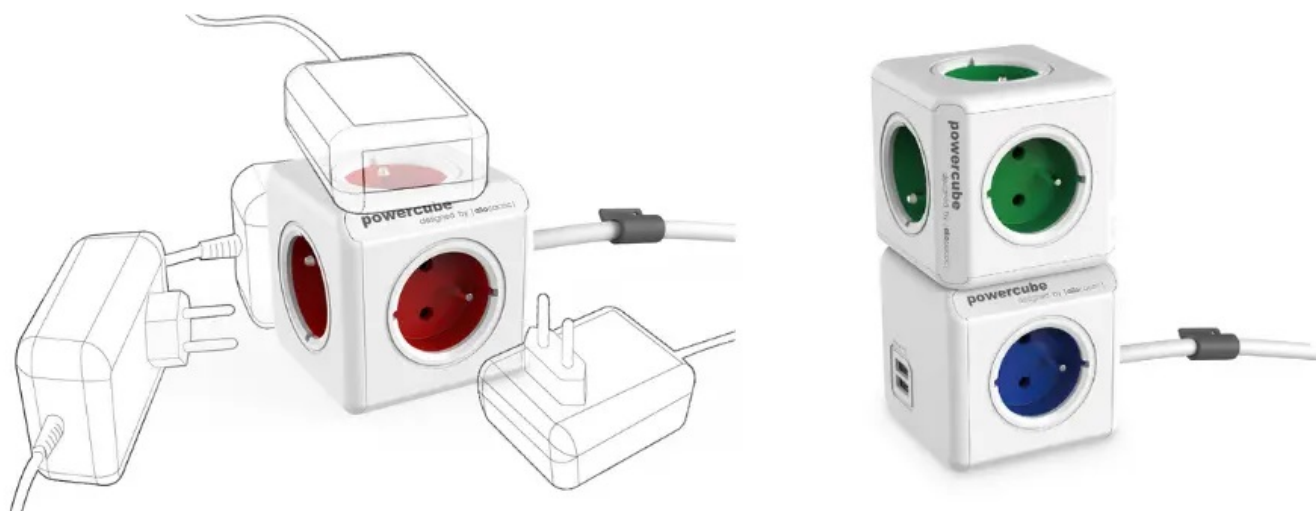

Stav: Nové zboží

Popis

Cubenest PowerCube Extended - praktická zásuvka pro vícečetné nabíjení

Stylová napájecí zásuvka Cubenest PowerCube Extended, která podporuje nejenom spolehlivé nabíjení zařízení, ale také **lepší organizaci kabelů**. Vyznačuje se **kompaktními rozměry** a praktickým designem, který nezabere příliš mnoho místa a má důmyslně rozmístěné **5 zásuvek**. Díky tomu nedochází k blokování jednotlivých adaptérů a **všech pět zařízení můžete napájet současně**.

Ideálně se tak přizpůsobí potřebám vaší domácnosti. Model prošel **bezpečnostními testy** a splňuje **certifikace** pro bezpečné používání. Samozřejmostí je **dětská pojistka** a výroba z odolného ABS plastu. Zásuvka **Cubenest PowerCube Extended** najde své uplatnění **v kanceláři i domácnosti**, kde se vyskytuje větší počet spotřebičů na jednom místě - například kuchyně, obývací pokoj. Tento model je navíc vybaven **1,5m prodlužovacím kabelem**, takže zásuvky můžete lépe umístit v daném prostoru.

Cubenest PowerCube Extended 1,5m bílo-zelená

Cubenest PowerCube Extended je unikátní **kombinací pěti zásuvek a 1,5m prodlužovacího kabelu** v kompaktním a stylovém těle pro napájení vašich zařízení. Promyšlené rozmístění zásuvek zajišťuje, že se nabíječky nebo objemné adaptéry navzájem neblokují.

Součástí balení je **montážní dok** pro jednoduché uchycení, takže rozbočovač umístíte přesně tam, kde ho nejčastěji používáte. Lze jej snadno přichytit pomocí dvou oboustranných pásek, stačí vytáhnout pomocné úchyty a montážní dok nalepit.