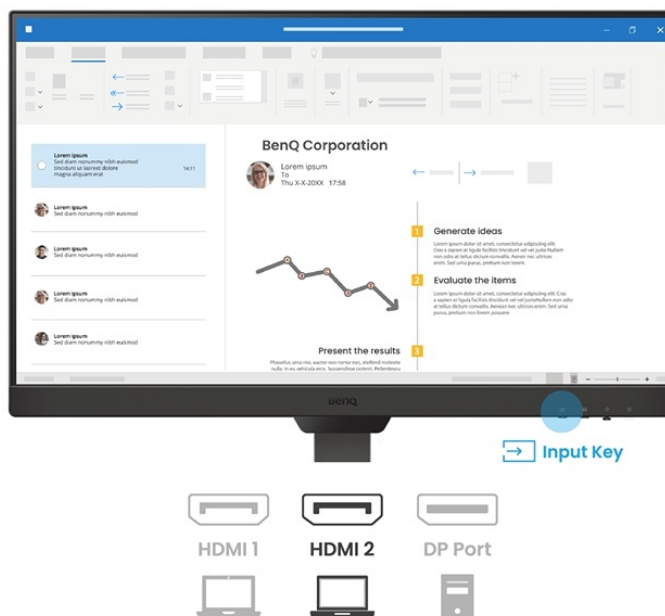

### BenQ BL2790T - všechny pracovní potřeby, jeden displej

S monitorem **BenQ BL2790T** dokážete čelit každé pracovní výzvě. Vyznačuje se potřebnou **ergonomií pro nastavení do výšky či úhlu otočení až o 90°**. Díky tomu se přizpůsobí všem vašim potřebám ohledně pohodlí a umožní vám efektivně pracovat po celý den. Displej dosahuje **úhlopříčky 27"** a ostrého **Full HD rozlišení**. PC aplikace, internetové stránky, dokumenty a multimediální obsah tak zobrazí jasně a ostře.

Displej se může pochlubit **technologíí IPS** pro vykreslování obsahu v širokých pozorovacích úhlech nebo **99% pokrytím sRGB barevné palety**. To znamená produkci živých a realistických barev, které oceníte nejenom při práci s obrázky a běžné editaci, ale také třeba streamování videí či jen čtení textů. S další výbavy stojí za to zmínit například **zabudované reproduktory**, které se postarají o ozvučení o plnohodnotné ozvučení.

### ZÁKLADNÍ SPECIFIKACE

**Typ panelu:** IPS

**Úhlopříčka:** 27"

**Poměr stran:** 16 : 9

**Rozlišení:** 1920 × 1080 px

**Kontrastní poměr:** 1300 : 1

**Doba odezvy:** 5 ms

**Rozhraní:** 2× HDMI, 1× DisplayPort, 1× sluchátkový výstup