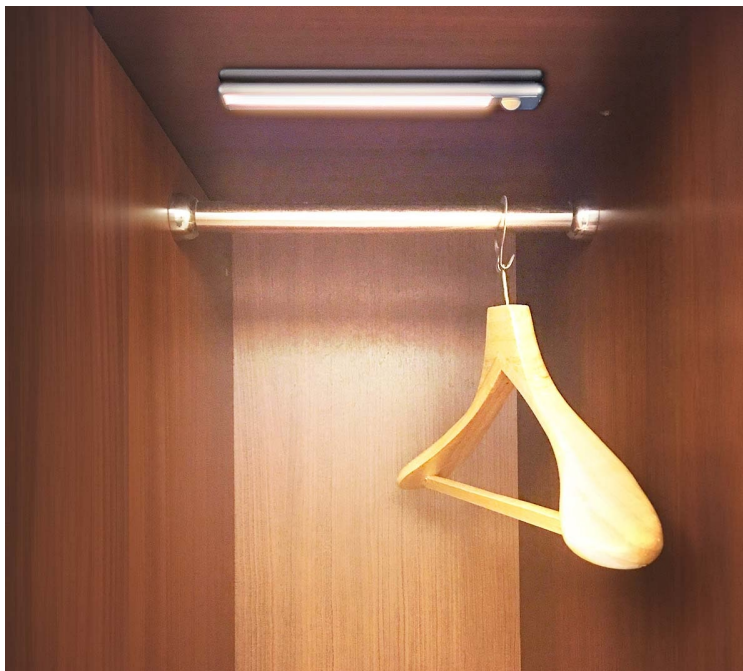

Posvitte si na svůj šatník i na schody - LED světlo Nedis LCRM01WT

Dobíjecí LED osvětlení s pohybovým senzorem, které je vhodné pro osvětlení vnitřních prostor - například **ve skříní, na chodbě, schodišti** apod. Vyznačuje se mimořádně snadnou instalací pomocí magnetických proužků, které jsou součástí balení.

Zabudovaný senzor přesně **detekuje pohyb** a automaticky osvětlí prostor v rozsahu **až 5 metrů**. Po pár vteřinách nečinnosti se opět samo zhasne, a tak šetří energii. Pro napájení světla slouží rozhraní **USB-C**.