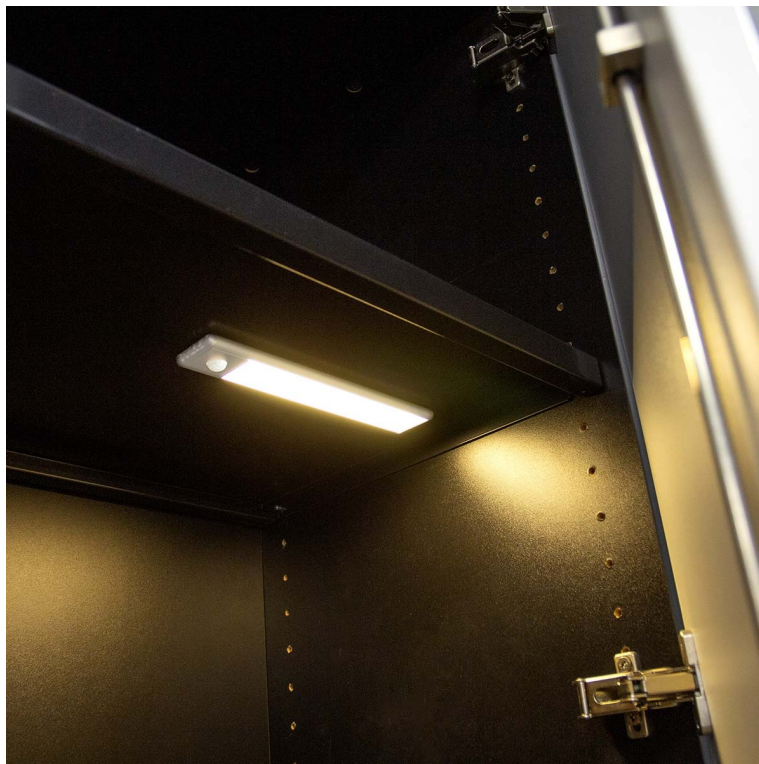

Posvitte si na svůj šatník i na schody - LED světlo Nedis LCRM01WT

Dobíjecí LED osvětlení s pohybovým senzorem, které je vhodné pro osvětlení vnitřních prostor - například **ve skříní, na chodbě, schodišti** apod. Vyznačuje se mimořádně snadnou instalací pomocí magnetických proužků, které jsou součástí balení.

Zabudovaný senzor přesně **detekuje pohyb** a automaticky osvětlí prostor v rozsahu **až 5 metrů**. Po pár vteřinách nečinnosti se opět samo zhasne, a tak šetří energii. Pro napájení světla slouží rozhraní **USB-C**.