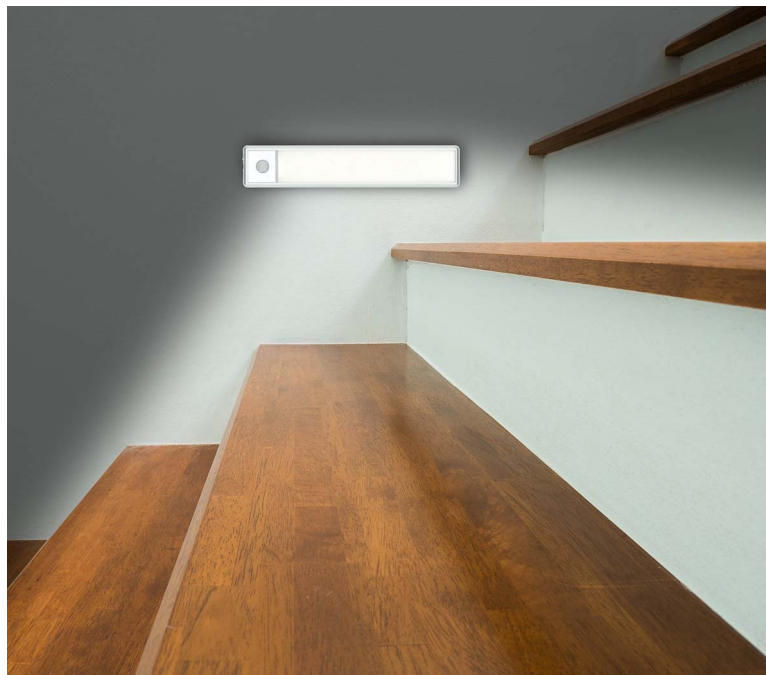

Posvitte si na svůj šatník i na schody - LED světlo Nedis LCRM01WT

Dobíjecí LED osvětlení s pohybovým senzorem, které je vhodné pro osvětlení vnitřních prostor - například **ve skříní, na chodbě, schodišti** apod. Vyznačuje se mimořádně snadnou instalací pomocí magnetických proužků, které jsou součástí balení.

Zabudovaný senzor přesně **detekuje pohyb** a automaticky osvětlí prostor v rozsahu **až 5 metrů**. Po pár vteřinách nečinnosti se opět samo zhasne, a tak šetří energii. Pro napájení světla slouží rozhraní **USB-C**.