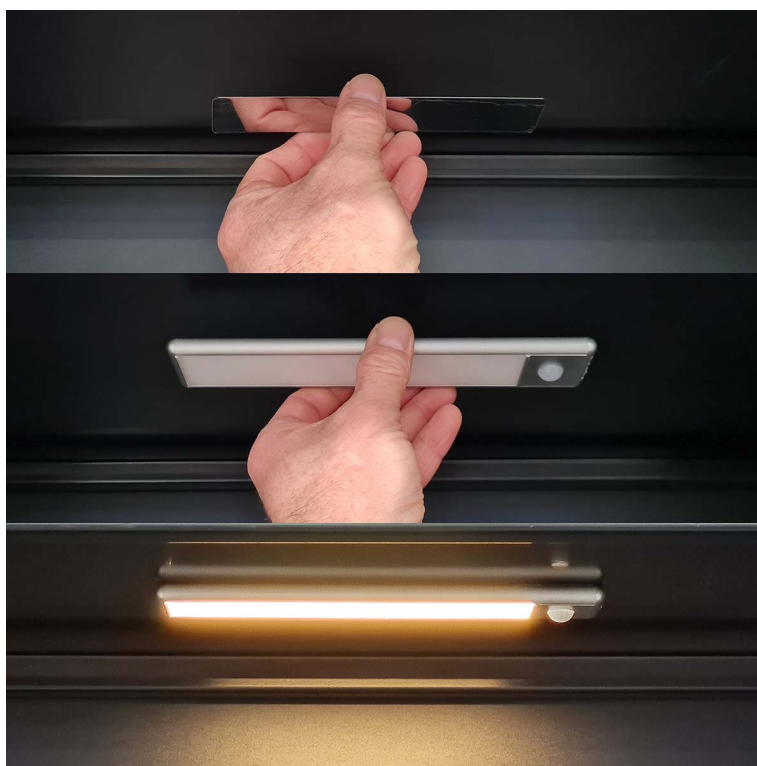

Posvitte si na svůj šatník i na schody - LED světlo Nedis LCRM01WT

Dobíjecí LED osvětlení s pohybovým senzorem, které je vhodné pro osvětlení vnitřních prostor - například **ve skříní, na chodbě, schodišti** apod. Vyznačuje se mimořádně snadnou instalací pomocí magnetických proužků, které jsou součástí balení.

Zabudovaný senzor přesně **detekuje pohyb** a automaticky osvětlí prostor v rozsahu **až 5 metrů**. Po pár vteřinách nečinnosti se opět samo zhasne, a tak šetří energii. Pro napájení světla slouží rozhraní **USB-C**.

Nedis LCRM01WT

Dobíjecí LED svítidlo **s pohybovým senzorem** je praktickým řešením pro snadné rozjasnění tmavých prostor. Světlo se **automaticky zapne, když je detekován pohyb do 5 metrů**, a po několika sekundách se znovu vypne, pokud není detekována žádná aktivita. Pro nepřetržité svícení lze použít ruční vypínač. Navíc není třeba složitého zapojování nebo potíží s instalací, svítidlo lze jednoduše připevnit pomocí dodaných magnetických proužků nebo oboustranné pásky. Je tak ideální pro použití do skříně, na schodiště či ve sklepech. Napájení je realizováno z integrované baterie, kterou lze dobít pomocí **USB-C** portu.