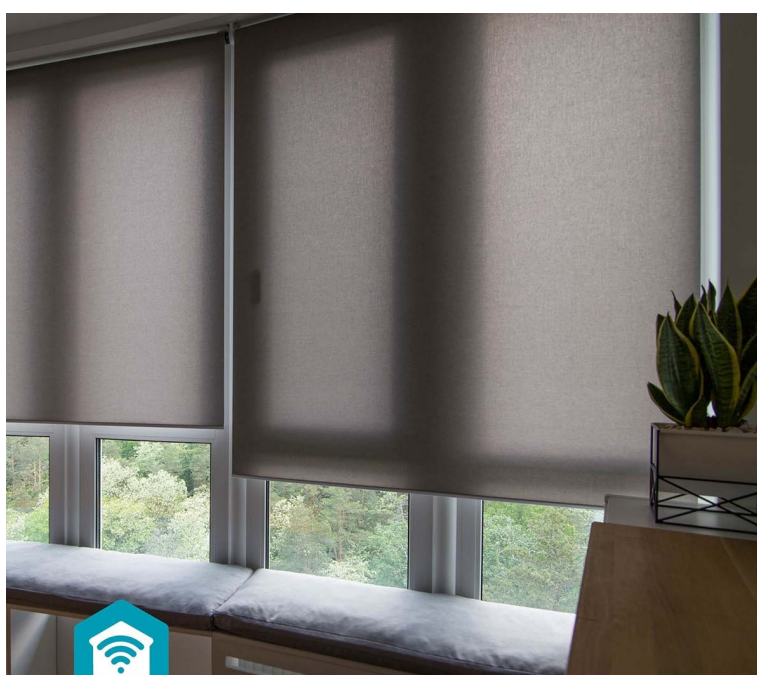

Nedis SmartLife

Nedis BTMR10WT

Tento motorizovaný ovladač umožní **automatizované ovládání žaluzií a rolet** pouze pomocí vašeho telefonu s technologií **Bluetooth** skrze aplikaci **Nedis SmartLife**. Po připojení lze aplikaci používat i k nastavení plánů, které otevírají a zavírají více zařízení najednou. Můžete také nastavit otevírací a zavírací dobu podle času západu a východu slunce a probudit se s přirozeným světlem. Ale také je možné nastavit plán, že vaše žaluzie budou automaticky otevřeny, když zazvoní budík. Vedle chytré funkčnosti samotného produktu můžete ovládat žaluzie na těžko přístupných místech, jako jsou vysoká okna nebo například za televizorem. Předností je také **podpora hlasové ovládání Google Home a Amazon Alexa**. Vestavěnou baterii o kapacitě **2000 mAh** lze nabíjet pomocí síťového adaptéru nebo přiloženého solárního panelu. Manuální ovládání je rovněž podporováno funkčními tlačítky na samotném ovladači.

Součástí balení je montážní konzole, solární panel s přísavkami a síťový adaptér.