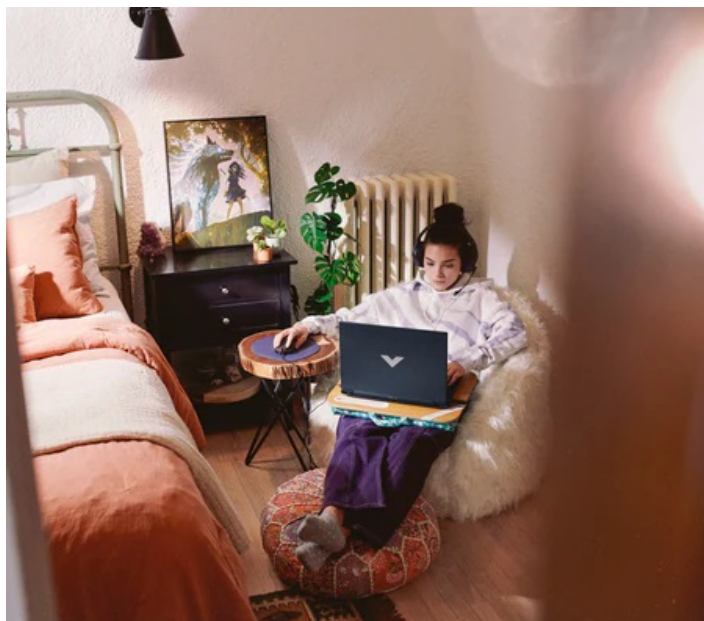

zahrnuje rovněž **reproduktory s technologií DTS:X Ultra** pro ozvučení digitálního obsahu nebo **VR Ready**.

HP Victus 16-r1001nc

Základem notebooku je 14jádrový procesor **Intel Core i5-14500HX**, pracující na frekvenci 2,6 GHz, doplněný o **32 GB** operační paměti. Vybaven je **16,1"** matným displejem s **Full HD** rozlišením 1920 × 1080 bodů a obnovovací frekvencí **165 Hz**. Obrazová data obstarává grafická karta **NVIDIA GeForce RTX 4060** s 8 GB vlastní paměti. Pro data je k dispozici **SSD disk** s kapacitou **1 TB**. Notebook je vybaven Full HD webkamerou a RGB podsvícenou klávesnicí. Samozřejmostí je bezdrátové připojení **Wi-Fi a Bluetooth**. Dodáván je s operačním systémem **Windows 11 Home**.

ZÁKLADNÍ SPECIFIKACE

Grafická karta: NVIDIA GeForce RTX 4060

Výbava: Wi-Fi, Bluetooth, Full HD webkamera s krytkou, RGB podsvícená klávesnice (1 zóna), 100% pokrytí barevné škály sRGB, DTS:X Ultra, VR Ready

Procesor: Intel Core i5-14500HX

Operační systém: Windows 11 Home

Úhlopříčka displeje: 16,1"

Velikost operační paměti: 32 GB

HDD kapacita: 1 TB SSD

Hmotnost: 2,33 kg

Barva: modrá