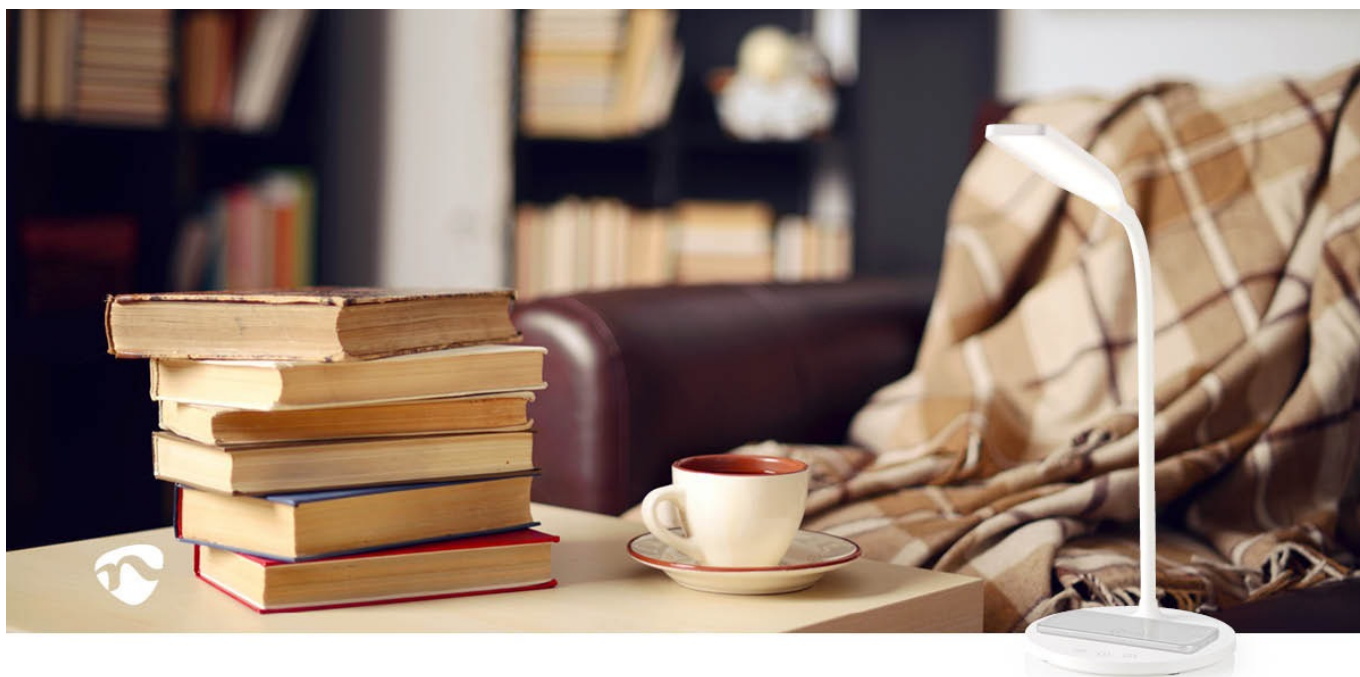

NEDIS LTLGQ4M2WT 15W S QI BÍLÁ

Cena celkem:	1 094 Kč (bez DPH: 904 Kč)
Běžná cena:	1 204 Kč
Ušetříte:	109 Kč
Kód zboží:	OSVNED1157
Part No.:	LTLGQ4M2WT
Záruka:	24 měs.
Stav:	Nové zboží

Popis

Lampička Nedis LTLGQ4M2WT - nastavitelné LED osvětlení s Qi napájením

Stolní LED lampička Nedis LTLGQ4M2WT pro osvětlení přesně tam, kde potřebujete. Je ideální na pracovní stůl, nízkou komodu nebo noční stolek. Disponuje **36 LED diodami** pro jasné osvětlení a dotykovým ovládáním pro snadné nastavení světelného režimu - přirozené, studené teplé světlo. **Flexibilní rameno** vám umožní směřovat proud světla požadovaným směrem.

Lampa Nedis LTLGQ4M2WT nabízí také **funkci časovače**, a to až na 40 minut, což je optimální například na klidné večery s knihou, kdy už se vám nechce vstávat z postele. Mezi další přednosti patří funkce **bezdrátového nabíjení smartphonu ve standardu Qi**. Kompatibilní zařízení nabíjí **výkonem 15 W**, a tak je celý proces napájení nejen pohodlný, ale také rychlý.

Nedis LTLGQ4M2WT 15 W s Qi bílá

LED stolní lampička **s naklápěcí konstrukcí** umožňuje nasměrovat světlo přesně tam, kam potřebujete. Pouhým stisknutím tlačítka si můžete zvolit barevnou teplotu od teplé bílé až po studenou. **Protiskuzové podložky** zajišťují stabilní umístění na stole. Lampička je navíc vybavena **bezdrátovou nabíječkou standardu Qi** s výkonem 15 W.