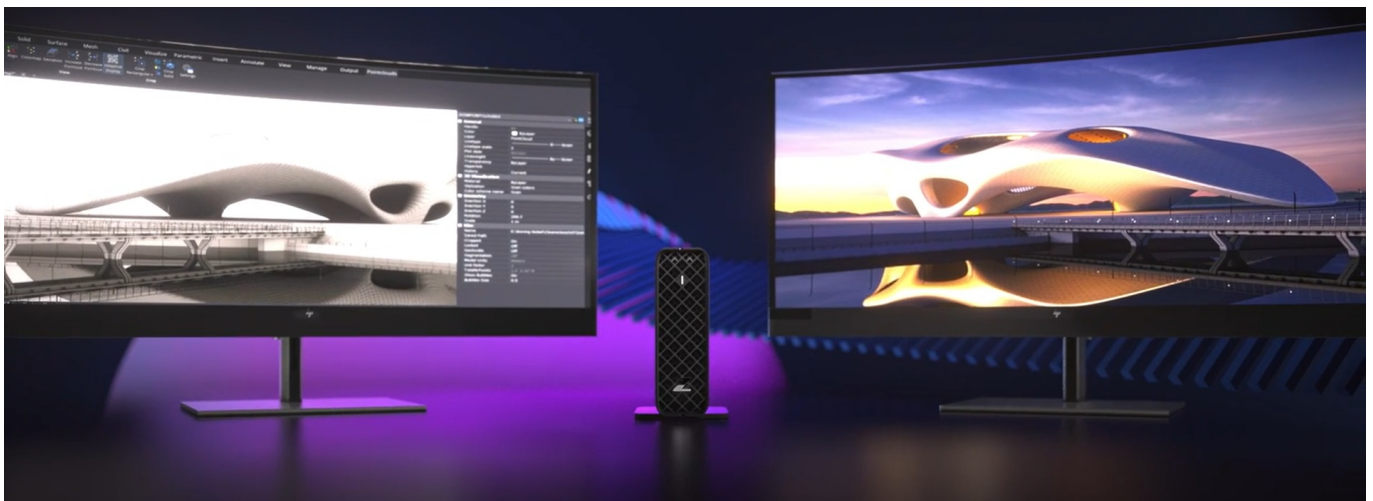

Popis

Profi výkon v ministanici HP Z2 Mini G9

Pracovní stanice HP Z2 Mini G9, která vás oslní výkonem i kompaktními rozměry. Je vítána všude, kde je potřeba zvládnout náročné výpočetní procesy, **multitasking** a vizuálně pokročilé projekty. Navíc se díky **formátu skříně Mini PC** snadno vměstná na jakékoli místo na stole či pod ním, takže šetří místo a nenarušuje organizaci osobního pracoviště. PC lze upevnit také například na monitor.