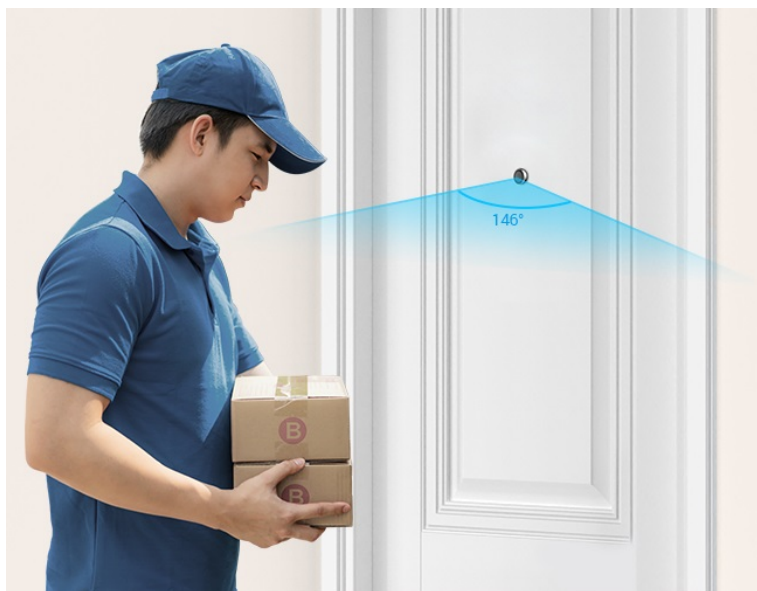

### Vždy a všude víte, kdo stojí za domácími dveřmi - kukátko EZVIZ HP2

**Dveřní kukátko EZVIZ HP2 se zbudovanou kamerou**, se kterou budete mít vždy přehled o tom, kdo stojí za dveřmi a co se tam děje. Kamera podporuje **široké úhly záběru**, a tak s přehledem a ostře zachytí obličej návštěvníků, balíčky od doručovatelů, nákupní tašky z on-line obchodů a zkrátka všechno a všechny, kteří se mihnou před vašimi dveřmi. Svým designem je kamera absolutně nenápadná a dokonale splyne s dveřmi. Hlavní předností **chytrého kukátka EZVIZ HP2** je především možnost sledování na dálku z pohodlí gauče.

Pomocí **aplikace EZVIZ** ve vašem smartphonu můžete jednoduše kontrolovat dění na chodbě nebo pořídit živé video, ať už jste kdekoli. Součástí je také **samostatný displej**, který vám umožní v reálném čase obhlédnout prostor za dveřmi. Na velkém 4,3palcovém displeji můžete sledovat živé přenosy obrazu a snadno identifikovat osoby za dveřmi. Díky **bezdrátovému připojení skrze Wi-Fi** je konektivita rychlá a jednoduchá.

## EZVIZ HP2

Dveřní kukátko s kamerou nabízí rozlišení **1920 × 1080** obrazových bodů a úhel záběru **146°**. Součástí kukátka je 4,3" barevný displej, který umožňuje na první pohled zjistit, co se děje za dveřmi. Díky bezdrátovému připojení pomocí technologie **Wi-Fi** a mobilní aplikaci budete mít přehled o situaci před dveřmi **24 hodin denně, 7 dní v týdnu** odkudkoli skrze váš smartphone. O napájení se stará vestavěná baterie s kapacitou **2200 mAh**.

#### Monitor:

**Velikost displeje:** 4,3"

**Napájení:** DC 5 V (±10 %), spotřeba max. 2 W

**Rozměry:** 113 × 75 × 20 mm

[Aplikace pro Android](#)

[Aplikace pro iOS](#)