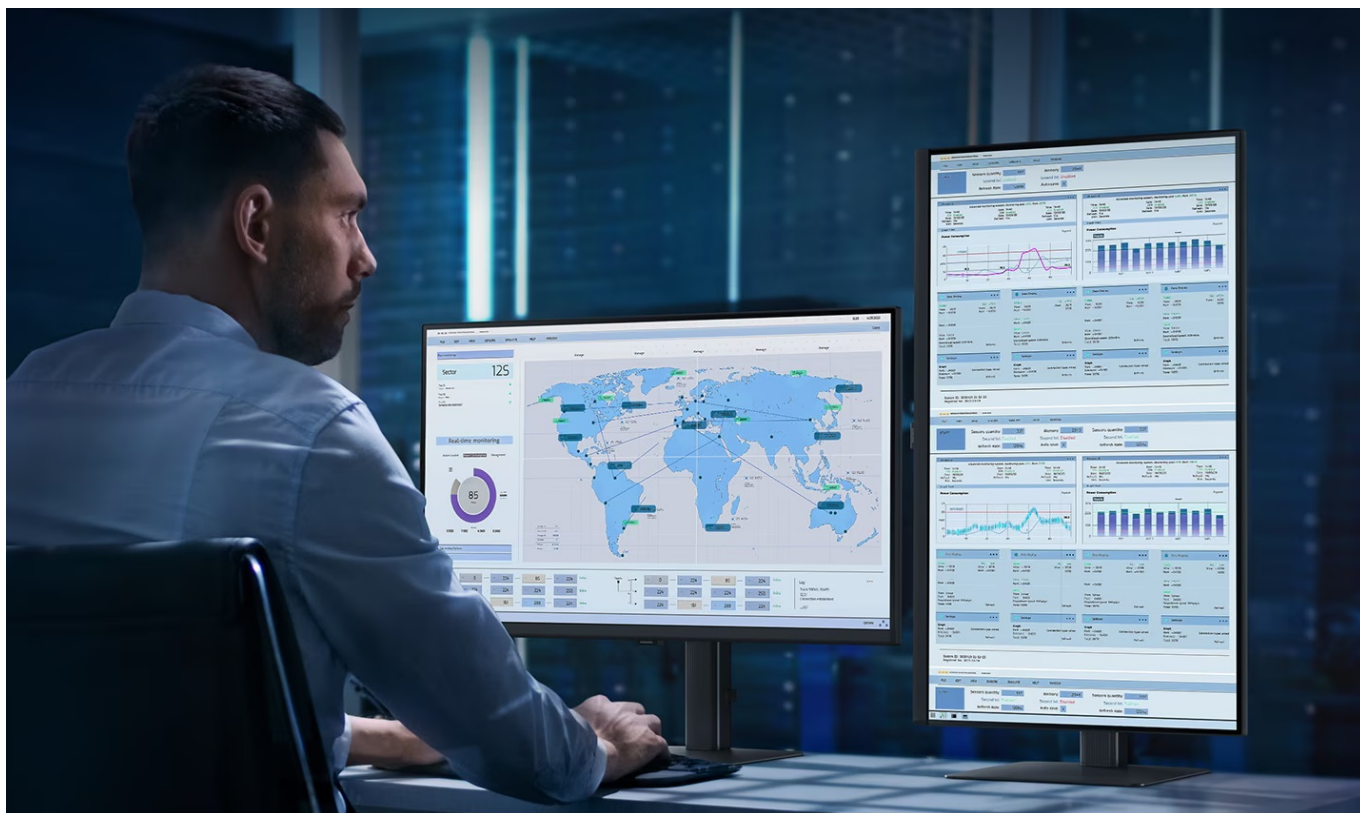

### Samsung ViewFinity S80UD - profesionální obraz i ochrana očí

Využijte vysoké rozlišení **monitoru Samsung ViewFinity S8 (S80UD)** pro náročnou práci i multimediální zábavu. Podporuje profesionální činnost, tvorbu multimediálního obsahu i jeho sledování a editaci. Díky vysokému **4K UHD rozlišení** vám zprostředkuje obraz do nejmenších detailů. Dokonalou reprodukci obrazu po stránce barev, ostrosti i velmi drobných efektů oceníte při té nejnáročnější designérské práci, činnosti s grafikou apod. **VA panel** se širokými pozorovacími úhly podporuje sledování živých barev i při pohledu ze stran.