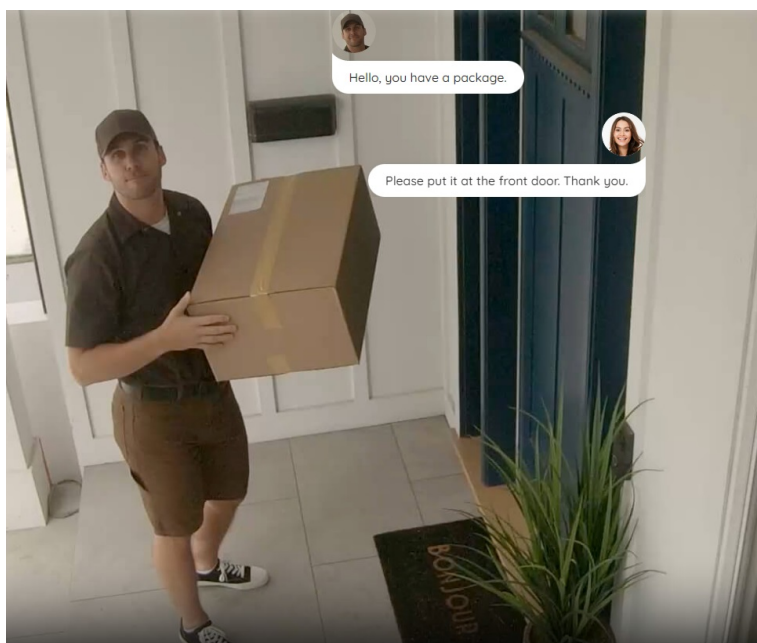

Stav: Nové zboží

Popis

IP kamera Reolink Trackmix Series W760 - rozšířte zabezpečení jakéhokoli prostoru

Výkonná IP kamera Reolink Trackmix Series W760 v provedení PTZ, která je vhodná pro zabezpečení domácnosti nebo firemního objektu. **Dvojice objektivů** umožňuje synchronní snímání prostoru a zajišťuje ostrý a detailní obraz v **panoramatickém i přiblíženém pohledu**.

Tato IP kamera dokáže rozlišit **osoby, vozidla nebo zvířata** od dalších objektů, a tak potlačuje falešné poplachy. **Zabudovaný reproduktor s mikrofonem** vám umožní obousměrnou komunikaci, takže nastalou situaci máte mnohem lépe pod kontrolou. Samozřejmostí jsou také **funkce nočního vidění**, díky čemuž získáte dobře viditelné záběry i za tmy.

Podpora **bezdrátového připojení skrze dvoupásmovou Wi-Fi** zajistí stabilní konektivitu a plynulý obraz. O vnější ochranu se pak stará robustní kryt se **stupněm krytí IP65**, který kameru **Reolink Trackmix Series W760** chrání před vnějšími vlivy prostředí. Snadné ovládání kamery umožňuje **aplikace Reolink**, se kterou nastavíte detekční zóny a další bezpečnostní parametry, ať už jste kdekoli.