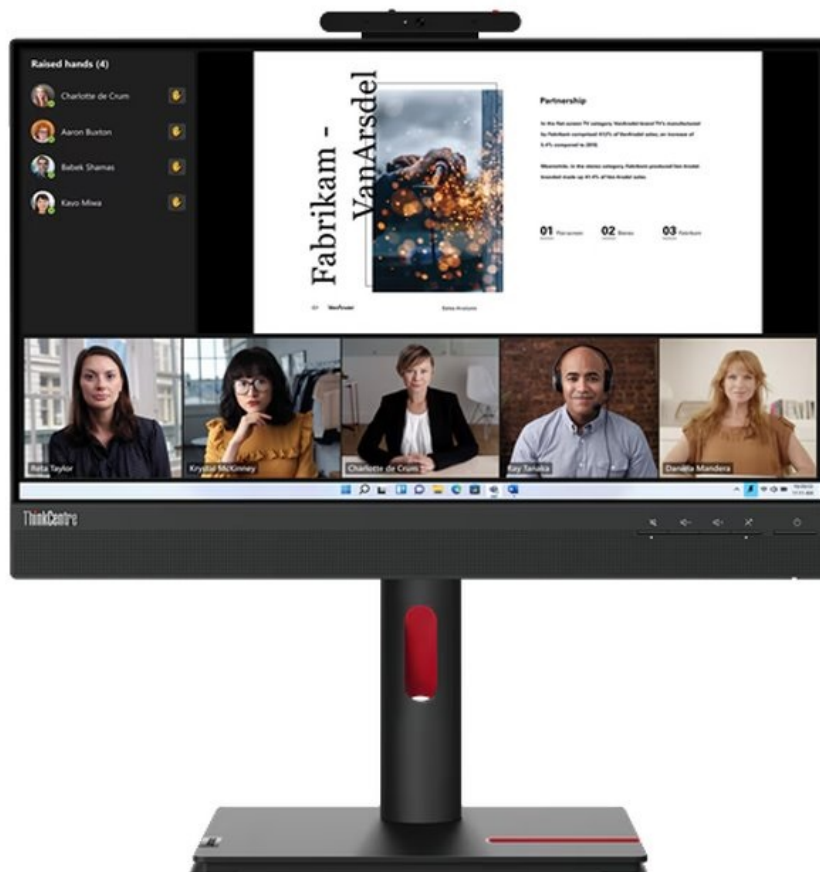

## Lenovo ThinkCentre Tiny-In-One 22 Gen5 - modulární FHD monitor na každé moderní pracoviště

**Kompaktní monitor Lenovo ThinkCentre Tiny-In-One 22 Gen5** je ideální pro kancelářskou činnost i sledování multimediálního obsahu. Ostrý obraz ve **Full HD rozlišení** zajistí komfortní čtení dokumentů, správu tabulek, práci s aplikacemi i zřetelné zobrazení vizuálních prvků, videa, fotografií apod. **Modulární design Tiny-In-One (TIO) 5. generace** umožňuje rychlou a snadnou instalaci Lenovo ThinkCentre Tiny nebo ThinkStation Tiny (od 4. generace) do vyhrazeného slotu na zadní straně monitoru. Váš pracovní prostor vždy uspořádaný a k potřebným konektorům se dostanete během okamžiku.

### Lenovo ThinkCentre Tiny-In-One 22 Gen5

LED monitor o úhlopříčce **21,5"** nabízí Full HD rozlišení **1920 × 1080** obrazových bodů, kontrastní poměr **1000 : 1**, dobu odezvy **4 ms** a jas **250 cd/m<sup>2</sup>**. Technologie **IPS** poskytuje široké pozorovací úhly **178° horizontálně i vertikálně**. K dispozici je jeden **port USB 3.0** pro připojení periferií. Ozvučení poskytuje **dvojice reproduktorů** s celkovým výkonem 6 W. Pro videokonference je připravena Full HD webkamera. **Integrovaný KVM přepínač** umožňuje ovládat dvě zařízení připojená k monitoru prostřednictvím jediné klávesnice a myši. Stačí mezi nimi přepnout praktickým tlačítkem. Potěší také výškově nastavitelný stojan a funkce **Pivot**, která umožňuje otočení obrazovky o 90°. Předností je možnost umístění počítače Lenovo ThinkCentre Tiny nebo ThinkStation Tiny (od 4. generace) do speciálního slotu na zadní straně monitoru.