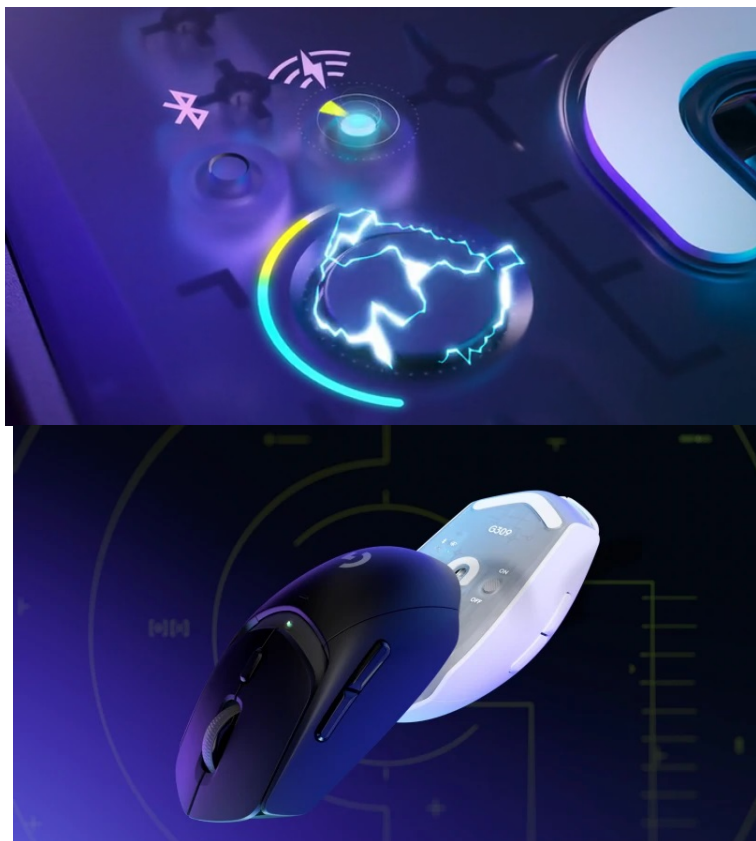

Stav: Nové zboží

Popis

Herní myš Logitech G309 LIGHTSPEED - výkon bez limitů

Gamingová myš Logitech G309 LIGHTSPEED s pokročilou bezdrátovou technologií, se kterou to bude na virtuálním bojišti lítat. Je určena pro náročné hráče, kteří jsou zaměřeni výhradně na svůj výkon a nechtějí žádné kompromisy během ovládání. **Technologie LIGHTSPEED** a **Bluetooth** přináší **duální bezdrátové připojení** pro ještě více flexibility a rychlosti. **LIGHTSPEED** podporuje konektivitu s bleskurychlou odezvou a na herní dění dokáže kurzor reagovat v řádu milisekund.

Bluetooth připojení je zase ověřená klasika, která je ideální pro univerzální použití. Aby herní maratony mohly být ještě delší, dosahuje myš Logitech G309 LIGHTSPEED **extra nízké konstrukční hmotnosti 86 g** (s baterií), respektive **68 g se základnou POWERPLAY**. Díky odlehčenému provedení se s ní snadno pohybuje, snižuje námahu a je příjemnější při

dlouhodobém hraní.

Pro perfektní ovladatelnost a rychlost pohybu je myš Logitech vybavena **hybridními spínači LIGHTFORCE**, které v sobě snoubí to nejlepší z optických a mechanických typů. Spínače podporují **přesnou detekci kliknutí** a prodleva v reakční době takřka neexistuje. **Optický senzor HERO 25K** se nezapotí ani v té nejintenzivnější akci. Podporuje **nastavitelné rozlišení 100 až 25 600 DPI**, takže se uplatní jak při dokonalém míření, tak kmitání během přestřelek nebo udílení rozkazů ve strategiích.