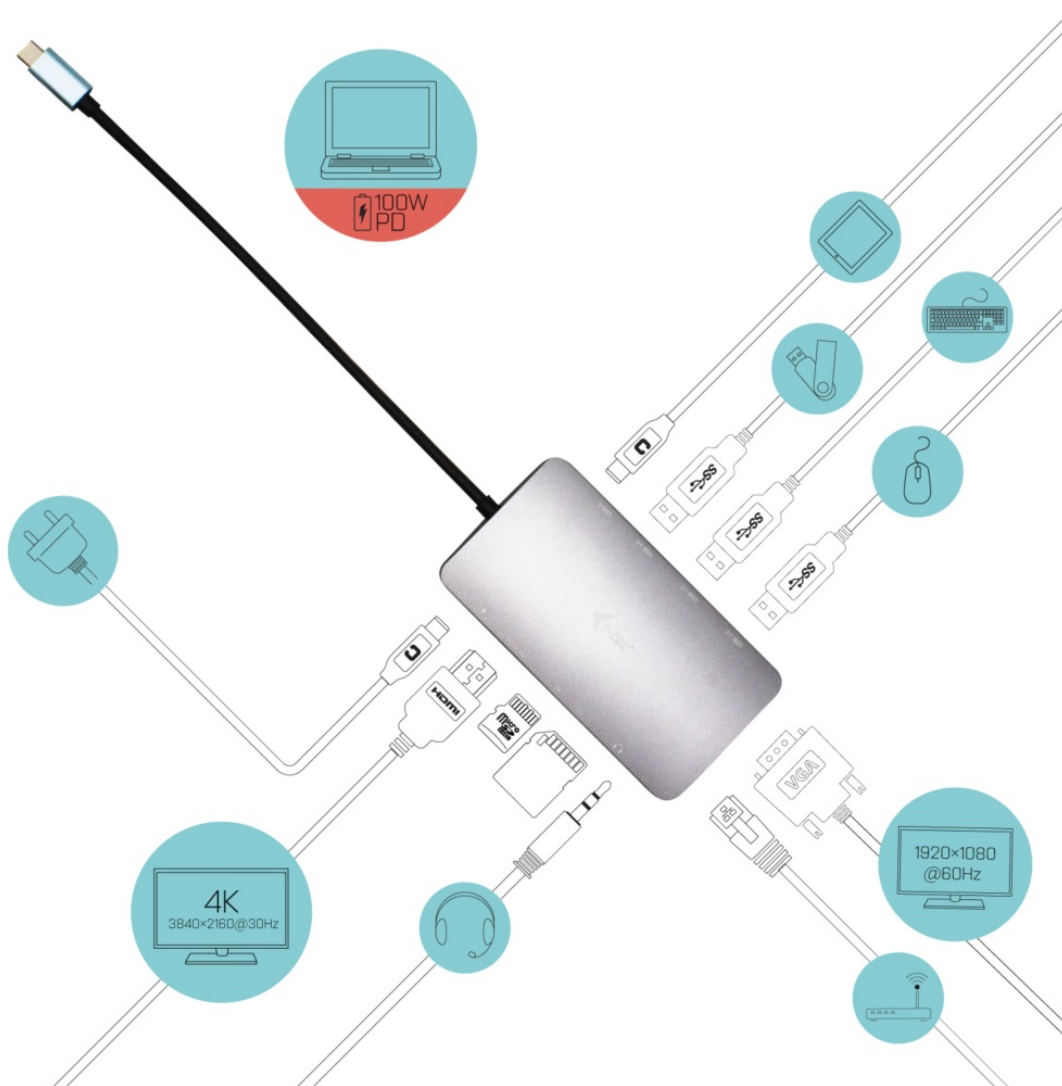

I-TEC USB-C METAL NANO DOCK HDMI/VGA 100W + NABÍJEČKA

Cena celkem:	2 486 Kč
	(bez DPH: 2 055 Kč)
Běžná cena:	2 735 Kč
Ušetříte:	249 Kč
Kód zboží:	DOCTEC0089
Part No.:	C31NANOVGA100
Záruka:	24 měs.
Stav:	Nové zboží

Popis

I-TEC USB-C Metal Nano Dock HDMI/VGA - vše, co potřebujete pro rozšíření

Dokovací stanice I-TEC USB-C Metal Nano Dock HDMI/VGA kompaktních rozměrů, která je vhodná na cesty. Poskytne vám dostatek konektorů pro připojení externího monitoru či projektoru. Konstrukce z broušeného hliníku zajišťuje mechanickou pevnost a odolnost při častém přenášení. **I-TEC USB-C Metal Nano Dock** obsahuje celou řadu portů v podobě **HDMI**, **VGA** i **USB 3.0**. Je tak kompatibilní s novými i staršími zařízeními. Porty USB vám umožní využívat rozmanité USB periferie, samozřejmostí je také přítomnost **GLAN Ethernetu** pro vysokorychlostní připojení k internetu. Pokud preferujete poslech hudby nebo on-line komunikaci v soukromí, jistě oceníte **kombinovaný 3.5mm audio/mic port** pro sluchátka s mikrofonem. Dokovací stanice umožní také **napájení notebooku nebo tabletu výkonem až 100 W**.

I-TEC USB-C Metal Nano Dock HDMI/VGA 100 W + nabíječka

Dokovací stanice v kovovém provedení nabízí velké množství praktických portů. K počítači či notebooku se připojuje pomocí **USB-C portu s podporou Thunderbolt 3/4** a je tak schopná na podporovaných zařízeních přenášet i napájení **až 100 W**. Vysokorychlostní přístup k internetu lze realizovat skrze přítomný **RJ-45** port. K dokovací stanici lze připojit také monitor skrze rozhraní **HDMI** nebo **VGA**. Pro připojení periférií jsou přítomny **tři USB 3.0 porty** a jeden **USB-C port**. Mimo to je k dispozici i **čtečka microSD a SD karet**. Pro připojení sluchátek či mikrofonu pak slouží **kombinovaný 3,5 mm konektor**.

K dokovací stanici je rovněž přiložen napájecí adaptér o celkovém výkonu 100 W.

Upozornění: Porty HDMI a VGA je možné připojit současně, v takovém případě se ale zobrazí na obou monitorech stejný obraz.