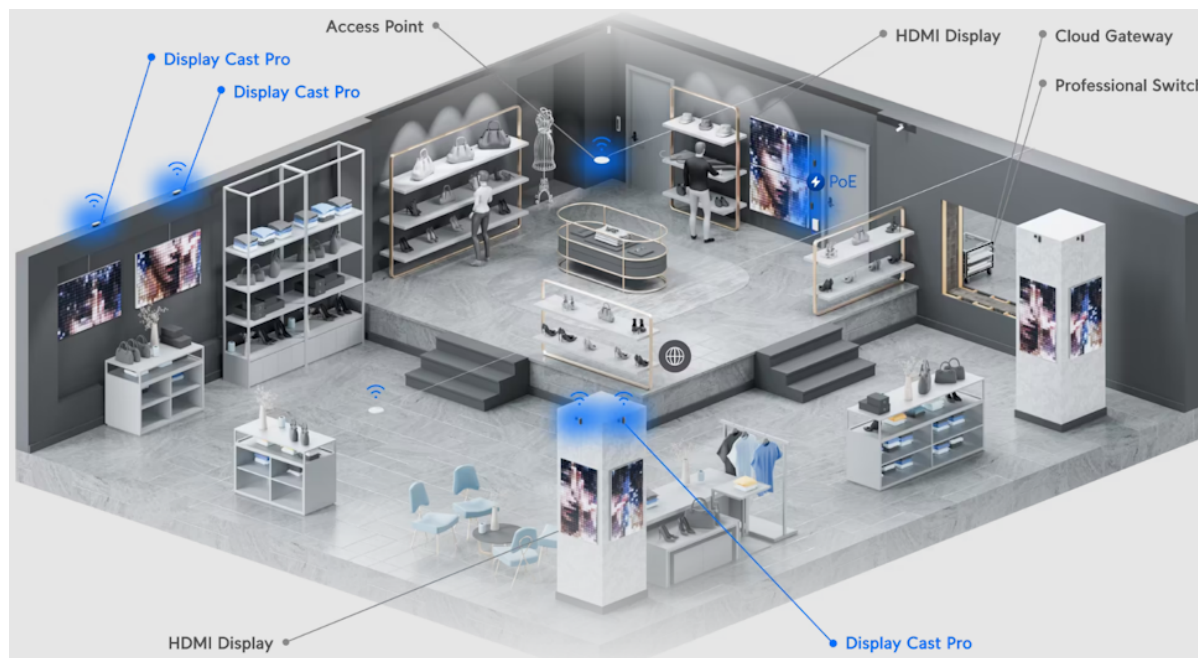

Stav: Nové zboží

Popis

Ubiquiti Connect Display Cast Pro

Zobrazovací zařízení, které okamžitě přemění jakýkoli **HDMI** displej na spravované zařízení **digital signage**. Podporuje přehrávání multimediálního obsahu, webový režim a možnost připojení periferií pomocí **USB-C** portu.

Přenosný modul umožňuje prezentovat vlastní multimediální playlisty vytvořené v aplikaci UniFi Connect na libovolném displeji kompatibilním s rozhraním HDMI. Poháněný je osmijádrovým procesorem **Arm Cortex-A78**, doplněný o **8 GB** operační paměti. Pro uložení médií disponuje interním úložištěm o kapacitě **32 GB**. Napájení je řešeno skrze **PoE** nebo **USB-C adaptér**.

- Připojení k jakémukoli displeji kompatibilnímu s HDMI
- Automatické zapnutí/vypnutí displeje pomocí HDMI CEC
- Podpora PoE
- Montážní sada včetně úchytky na zeď součástí balení
- Možnost připojení klávesnice a myši pomocí USB-C
- Aplikace pro správu - UniFi Connect web (verze 3.14.6 a novější) & UniFi Connect iOS a Android (verze 2.18.1 a novější)