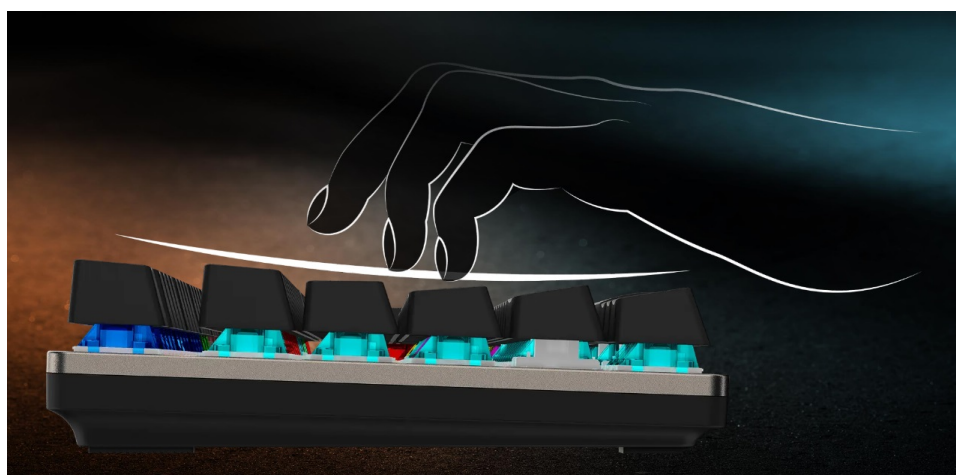

Mechanická klávesnice MSI FORGE GK310 v sobě spojuje výkon a estetiku, díky které se skvěle uplatní v herním koutku i na pracovním stole. Je totiž ideální nejenom na gaming, ale také kreativní činnosti a náročnou práci. Klávesy jsou osazeny **mechanickými lineárními spínači MSI Red**, které podporují přesnost a plynulost každého stisku.

Současně disponují **dlouhou životností více než 60 milionů stisknutí**, takže se dokonale hodí pro herní žánry s vypečenými bossy nebo zběsilou hratelností. Ve spojení s **ergonomickým designem kláves** se klávesnice MSI FORGE GK310 ovládání s maximálním pohodlím. Díky konstrukčnímu profilu **podporuje přirozenou polohu rukou** pro rychlé psaní a komfortní ovládání her.

Dosažená poloha rukou rovněž **snižuje námahu zápěstí** během dlouhodobého používání. **Odnímatelný horní kryt** vám umožní upravit celkový styl klávesnice nebo ulehčit údržbu. **Praktický ovládač** vám umožní jednoduchou změnu herního nebo kancelářského režimu. Tento ovládací prvek slouží také k nastavení světelných efektů, jasu nebo hlasitosti. Nechybí ani **multimediální tlačítka** pro snadnou kontrolu hlavních funkcí či přístup k nastaveným profilům.