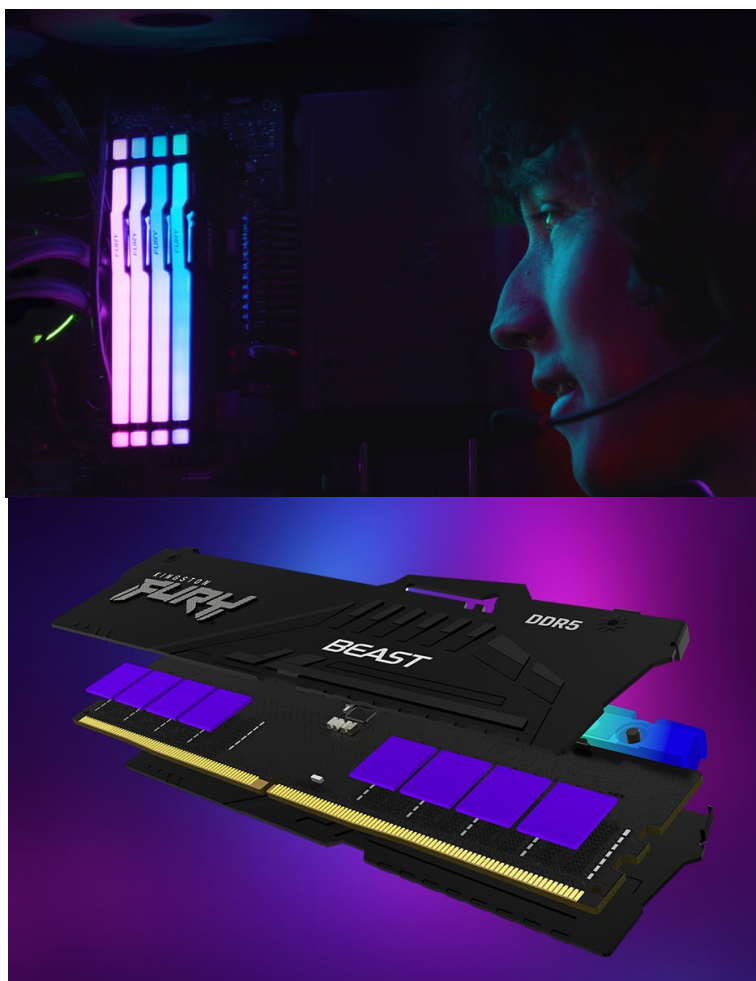

KINGSTON FURY BEAST BLACK RGB EXPO DDR5 16GB 6000MT/S

Cena celkem:	6 396 Kč (bez DPH: 5 286 Kč)
Běžná cena:	7 036 Kč
Ušetříte:	640 Kč
Kód zboží:	PAMKGS4050
Part No.:	KF560C36BBE2A-16
Záruka:	99 měs.
Stav:	Nové zboží

Popis

Kingston Fury Beast Black RGB EXPO - dejte volnost výkonu paměti DDR5

Modul Kingston Fury Beast Black RGB EXPO patří mezi nejpokročilejší operační paměti typu DDR5 současnosti. Paměť podporuje špičkové technologie a je ideální pro **herní platformy nové generace**. Přináší výrazně vyšší rychlost, kapacitu a spolehlivost, především pro potřeby **přetaktování**. Mezi vylepšené funkce patří například **on-die ECC (ODECC)**, která zlepšuje stabilitu při enormních rychlostech.

Kromě výkonu a výpočetní rychlosti nabízí také **stylové RGB LED podsvícení**. Operační paměť DDR5 Kingston Fury Beast Black RGB EXPO podporuje jak technologii **Intel XMP**, tak rozšířený profil **AMD EXPO**. Tato certifikace přináší pokročilé možnosti optimalizace výkonu nebo napětí pro přetaktování a bezproblémový provoz.

Kingston Fury Beast Black RGB EXPO 16 GB DDR5 6000 MT/s

Operační paměť typu **DDR5** pro stolní počítače o velikosti **16 GB**. Dosahuje datového přenosu **6000 MT/s** a podporuje technologie **AMD EXPO** a Intel XMP 3.0. Paměť disponuje **chladičem**. Potěší také stylové **RGB LED podsvícení**.