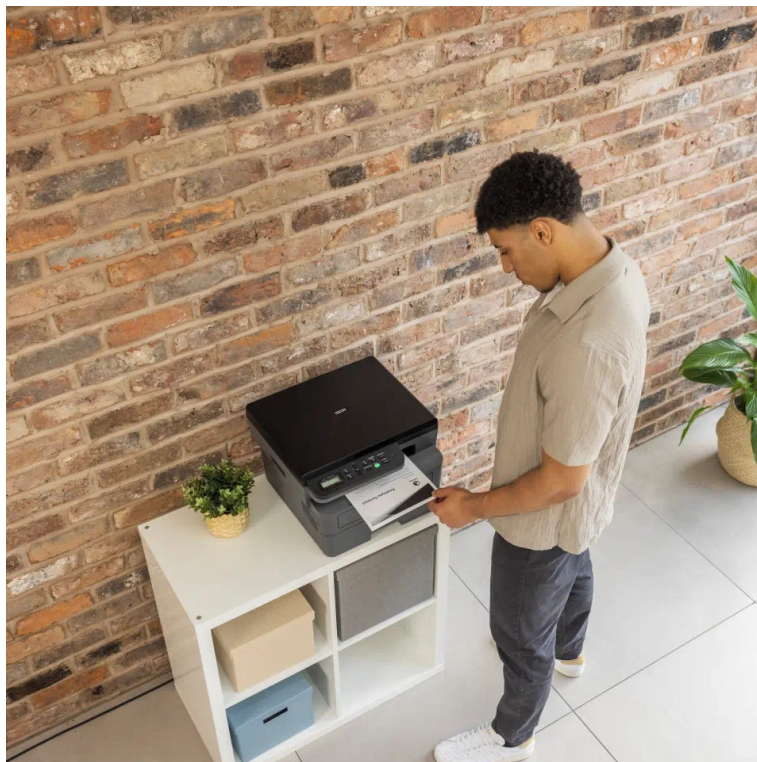

BROTHER DCP-L2600D

Cena celkem:	3 560 Kč (bez DPH: 2 942 Kč)
Běžná cena:	3 916 Kč
Ušetříte:	356 Kč
Kód zboží:	TISB3761
Part No.:	DCPL2600DY1
Záruka:	24 měs.
Stav:	Nové zboží

Popis

Brother DCP-L2600D - buďte produktivní s oboustranným tiskem

Multifunkční tiskárna Brother DCP-L2600D nabízí klíčové funkce pro chod firemní kanceláře nebo menší pracovní skupiny. Tiskárna v sobě integruje také **kopírku** a **skener**, takže s jedním zařízením obsáhnete veškerou každodenní agendu. Díky **rychlosti tisku až 34 stran za minutu** podporuje svižnou produkci dokumentů. Ve spojení s funkcí **automatického oboustranného tisku** šetří čas, peníze a zvyšuje pracovní efektivitu. Snadné a intuitivní ovládání zajišťuje **LCD displej s tlačítky**. Pro drátové připojení slouží rozhraní **USB**.

Brother DCP-L2600D

Multifunkční černobílá laserová tiskárna formátu **A4** nabízející rozlišení tisku **1200 × 1200 DPI** a rychlost tisku až 34 stran za minutu. Disponuje vestavěným skenerem s rozlišením až **1200 × 1200 DPI**. Potěší též **automatický duplexní tisk** s rychlostí až 16 stran za minutu. Vybavena je zásobníkem papíru s kapacitou **250 listů**. Ovládání je velmi snadné díky **dvouřádkovému LCD** displeji s tlačítky. Tiskárnu je možné připojit drátově přes **USB**.