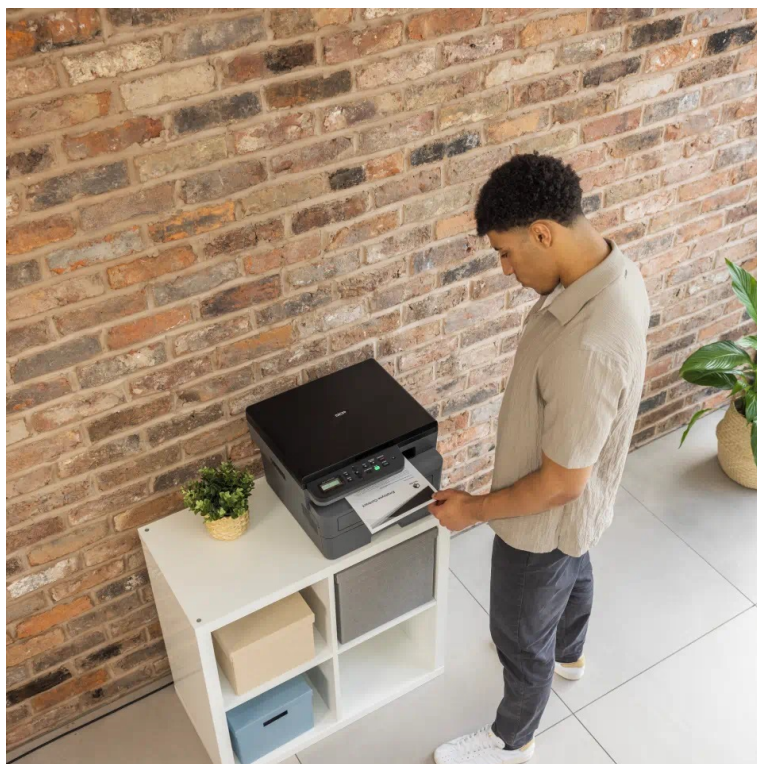

Brother DCP-L2622DW - buďte produktivní s oboustranným tiskem

Multifunkční tiskárna Brother DCP-L2622DW nabízí klíčové funkce pro chod firemní kanceláře nebo menší pracovní skupiny. Tiskárna v sobě integruje také **kopírku** a **skener**, takže s jedním zařízením obsáhnete veškerou každodenní agendu. Díky **rychlosti tisku až 34 stran za minutu** podporuje svižnou produkci dokumentů.