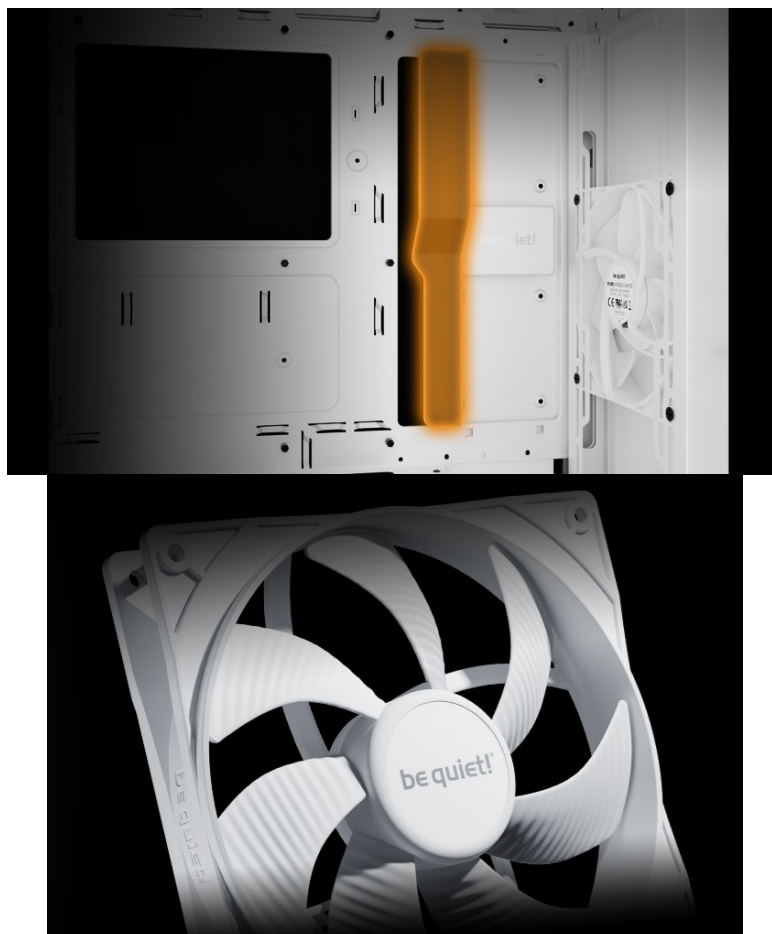

BE QUIET! PURE BASE 501 AIRFLOW BÍLÁ

Cena celkem:

2 304 Kč
(bez DPH: 1 904 Kč)

Běžná cena:

2 534 Kč

Ušetříte:

230 Kč

Kód zboží:

Lepší airflow, lepší chod vašeho PC - Be quiet! PURE BASE 501 Airflow

Počítačová skříň **Be quiet! PURE BASE 501 Airflow** ve formátu **ATX**, která je vhodná pro stavbu všestranně zaměřených PC systémů. Provedení se vyznačuje elegancí bez rušivých prvků. Skříň disponuje dvojicí předinstalovaných ventilátorů Pure Wings 3. Design lopatek podporuje silné proudění vzduchu bez nadměrného hluku. Pro ještě lepší chladičí výkon je tento model vybaven **perforovaným předním panelem**, a tak přináší špičkový výkon pro spolehlivý chod náročných sestav.

PC skříň **Be quiet! PURE BASE 501 Airflow** v provedení Middle Tower nabízí dostatek prostoru pro všechny komponenty

a vměstnají se do ní moderní grafické karty nebo velké chladiče, radiátor a samozřejmě ventilátory. Svým uspořádáním a designem umožňuje **efektivní správu kabeláže** a podílí se na celkově čistém uspořádání. Na vnější horním panelu naleznete snadno přístupné konektory pro připojení moderních periférií.

ZÁKLADNÍ SPECIFIKACE

Provedení skříně: Middle Tower

Interní pozice: 5 × 2,5", 2 × 3,5"

Kompatibilita základní desky: ATX, Micro ATX, Mini-ITX

Zdroj: bez zdroje

Konektory na horním panelu: 2 × USB 3.2 Gen1, 1 × USB-C 3.2 Gen2, 1 × kombinovaný port sluchátek a mikrofonu