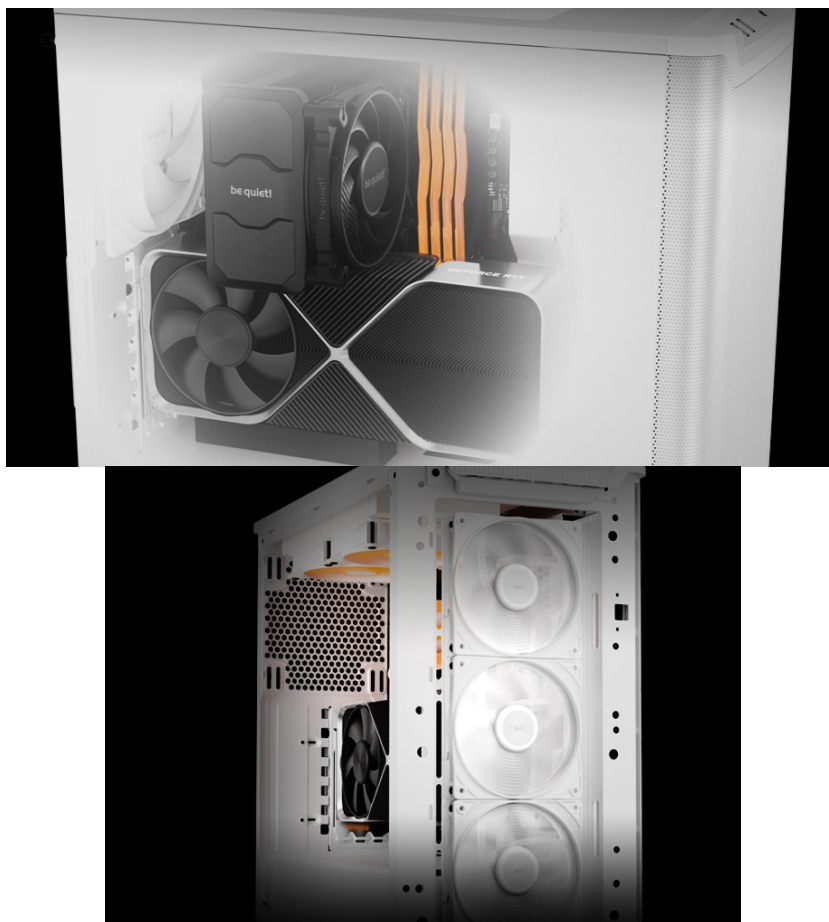

Lepší airflow, lepší chod vašeho PC - Be quiet! PURE BASE 501 Airflow

Počítačová skříň **Be quiet! PURE BASE 501 Airflow** ve formátu **ATX**, která je vhodná pro stavbu všestranně zaměřených PC systémů. Provedení se vyznačuje elegancí bez rušivých prvků. Skříň disponuje dvojicí předinstalovaných ventilátorů Pure Wings 3. Design lopatek podporuje silné proudění vzduchu bez nadměrného hluku. Pro ještě lepší chladičí výkon je tento model vybaven **perforovaným předním panelem**, a tak přináší špičkový výkon pro spolehlivý chod náročných sestav.

PC skříň **Be quiet! PURE BASE 501 Airflow** v provedení Middle Tower nabízí dostatek prostoru pro všechny komponenty

a vměstnají se do ní moderní grafické karty nebo velké chladiče, radiátor a samozřejmě ventilátory. Svým uspořádáním a designem umožňuje **efektivní správu kabeláže** a podílí se na celkově čistém uspořádání. Na vnější horním panelu naleznete snadno přístupné konektory pro připojení moderních periférií.

Be quiet! PURE BASE 501 Airflow

Skříň formátu ATX nabízí **dvě 3,5"** pozice pro pevné disky a **pět 2,5"** pozic pro SSD disky. Pro vylepšený průtok vzduchu je skříň vybavena **perforovaným předním panelem** a průduchem v horním krytu. Skříň je osazena dvěma ventilátory **Pure Wings 3** o velikosti 140 mm. Důmyslné řešení umožňuje pohodlné umístění **až 360 mm dlouhého výměníku** vodního chlazení na přední straně. Ve skříni je dostatek prostoru pro chladič CPU do výšky až 178 mm a grafickou kartu o délce až 368 mm. Na vrchní straně se nalézají **dvojice USB 3.0 portů, jeden USB-C port** a jack konektor pro sluchátka a mikrofon. Skříň je dodávána **bez zdroje**.

ZÁKLADNÍ SPECIFIKACE

Provedení skříně: Middle Tower

Interní pozice: 5 × 2,5", 2 × 3,5"

Kompatibilita základní desky: ATX, Micro ATX, Mini-ITX

Zdroj: bez zdroje

Konektory na horním panelu: 2 × USB 3.2 Gen1, 1 × USB-C 3.2 Gen2, 1 × kombinovaný port sluchátek a mikrofonu